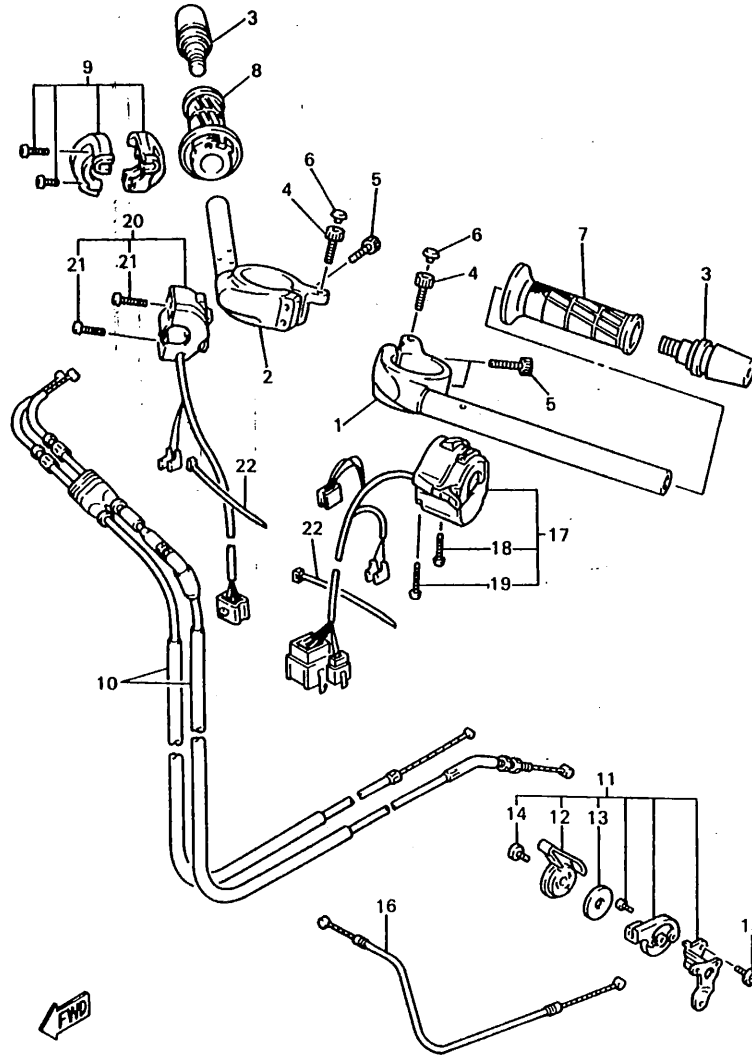

FIG. 33 MANUBRIO • CABLE

REF. NO.	PIEZAS NO.	DESCRIPCION	CANTIDAD	SUMARIO
1	4FM-26121-01	MANUBRIO (MI)	1	
2	4FM-26122-00	MANUBRIO (MD)	1	
3	36Y-26246-00	EXTREMO DE EMPUNADURA	2	
4	91317-06020	TORNILLO ALLEN	2	
5	91314-06025	TORNILLO ALLEN	4	
6	10L-23469-00	TAPA DE PERNO	2	
7	4FM-26241-00	EMPUNADURA (MI)	1	
8	4FM-26240-00	EMPUNADURA COMPLETA	1	
9	3LN-26270-01	CABLE CON TAPA DE CONECTOR	1	
10	4FM-26302-20	CABLE DE ACELERADOR COMPLETO	1	
11	4FM-83940-00	ARRANQUE COMPLETO	1	
12	1WG-83941-00	•PALANCA DE ARRANQUE	1	
13	90209-10131	•ARANDELA DE SEPARACION	1	
14	98907-06008	•TORNILLO DE LIGAR	1	
15	95817-06010	TUERCA DE REBORDE	1	
16	3FV-26331-00	CABLE DE ARRANQUE	1	
17	3GM-83969-01	INTERRUPTOR DE MANIJA 5	1	
18	98507-05030	•TORNILLO, DE CABEZA CRUZADA	1	
19	98507-05040	•TORNILLO, DE CABEZA CRUZADA	1	
20	4FM-83975-00	INTERRUPTOR MANIJA 2	1	
21	98507-05018	•TORNILLO, DE CABEZA CRUZADA	2	
22	25G-83936-01	BANDA DE CABLE DE INTERRUPTOR	2	

4HD300-3330

E7