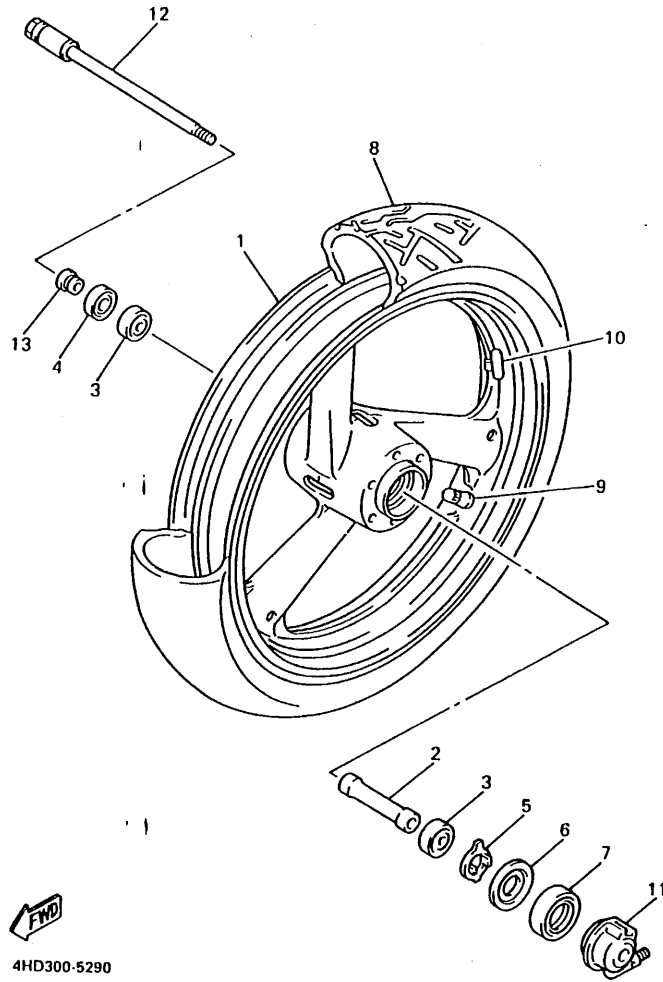

FIG. 29 RUEDA DELANTERA

REF. NO.	PIEZAS NO.	DESCRIPCION	CANTIDAD	SUMARIO
1	4FM-25168-00-7B	RUEDA FUNDIDA DELANTERA	1	BLUISH BLACK 2
2	90387-2200S	CASQUILLO CON VALONA	1	
3	93306-00420	COJINETE	2	
4	93102-28021	RETEN DE ACEITE	1	
5	4FM-25149-00	EMBRAGUE DEL CUENTAKMS	1	
6	341-25846-00	RETEN DEL EMBRAGUE	1	
7	93105-45017	RETEN DE ACEITE	1	
8	94112-1700M	NEUMATICO (120/70 ZR17 BT50F)	1	BRIDGESTONE
9	93900-00030	VALVULA	1	
10	29L-25398-00	BALANCEADOR DE RUEDA (10G)	1	UN
	29L-25398-10	BALANCEADOR DE RUEDA (20G)	1	UN
	29L-25398-20	BALANCEADOR DE RUEDA (30G)	1	UN
11	4FM-25190-00	UNIDAD DE ENGRANAJE COMPLETA	1	
12	4FM-25181-01	EJE DE LA RUEDA	1	
13	90387-2200T	CASQUILLO CON VALONA	1	

4HD300-5290