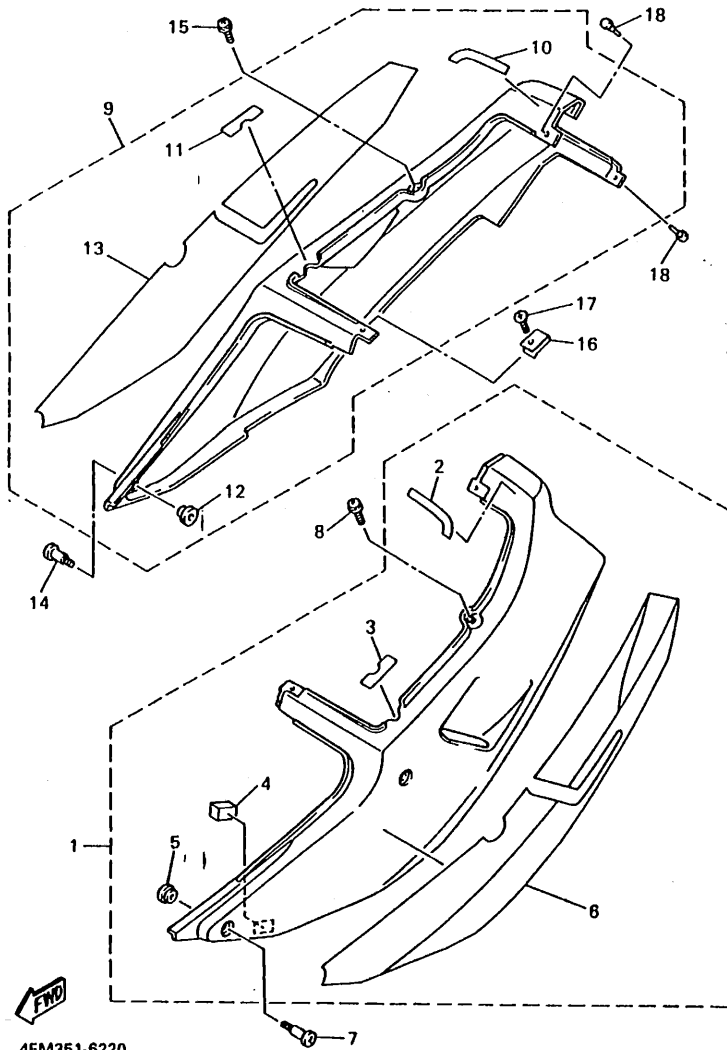

FIG. 22 CUBIERTA LATERAL

REF. NO.	PIEZAS NO.	DESCRIPCION	CANTIDAD	SUMARIO
1	4FM-Y2171-R1-P5	CUBIERTA, LATERAL 1	1	VIVID RED COCKTAIL 1
2	3GM-21575-00	.SELLO 1	1	
3	4FM-2173T-00	.CINTA 1	1	
4	1WG-2143A-00	.TAPA	1	
5	90480-13398	.TAPON	2	
6	4HD-2173E-00	.GRAFICO	1	
7	90150-06036	TORNILLO CABEZA REDONDA	2	
8	90159-06093	TORNILLO CON VALONA	1	
9	4FM-Y2172-C1-P5	CUBIERTA, LATERAL 2	1	VIVID RED COCKTAIL 1
10	3GM-21576-00	.SELLO 2	1	
11	4FM-2173T-00	.CINTA 1	1	
12	90480-13398	TAPON	2	
13	4HD-2173F-10	.GRAFICO	1	
14	90150-06036	TORNILLO CABEZA REDONDA	2	
15	90159-06093	TORNILLO CON VALONA	1	
16	90183-04064	TUERCA DE RESORTE	1	
17	97707-40010	TORNILLO, ROSCA HEMBRA	1	
18	90480-04166	TAPON	2	

4FM351-6220

D6