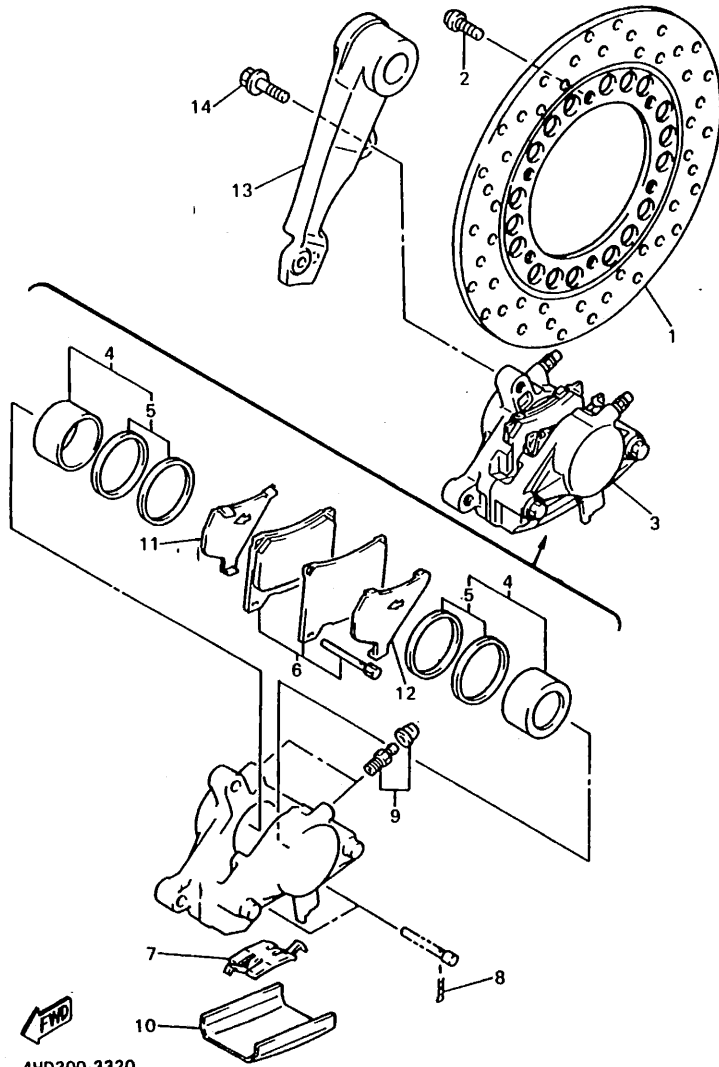

FIG. 33 MANUBRIO • CABLE

REF. NO.	PIEZAS NO.	DESCRIPCION	CANTIDAD	SUMARIO
1	4FM-26121-01	MANUBRIO (MI)	1	
2	4FM-26122-00	MANUBRIO (MD)	1	
3	36Y-26246-00	EXTREMO DE EMPUNADURA	2	
4	91317-06020	TORNILLO ALLEN	2	
5	91314-06025	TORNILLO ALLEN	4	
6	10L-23469-00	TAPA DE PERNO	2	
7	4FM-26241-00	EMPUNADURA (MI)	1	
8	4FM-26240-00	EMPUNADURA COMPLETA	1	
9	3LN-26270-01	CABLE CON TAPA DE CONECTOR	1	
10	4FM-26302-20	CABLE DE ACELERADOR COMPLETO	1	
11	4FM-83940-00	ARRANQUE COMPLETO	1	
12	1WG-83941-00	•PALANCA DE ARRANQUE	1	
13	90209-10131	•ARANDELA DE SEPARACION	1	
14	98907-06008	•TORNILLO DE LIGAR	1	
15	95817-06010	TUERCA DE REBORDE	1	
16	3FV-26331-00	CABLE DE ARRANQUE	1	
17	3GM-83969-01	INTERRUPTOR DE MANIJA 5	1	
18	98507-05030	•TORNILLO, DE CABEZA CRUZADA	1	
19	98507-05040	•TORNILLO, DE CABEZA CRUZADA	1	
20	4FM-83975-00	INTERRUPTOR MANIJA 2	1	
21	98507-05018	•TORNILLO, DE CABEZA CRUZADA	2	
22	25G-83936-01	BANDA DE CABLE DE INTERRUPTOR	2	