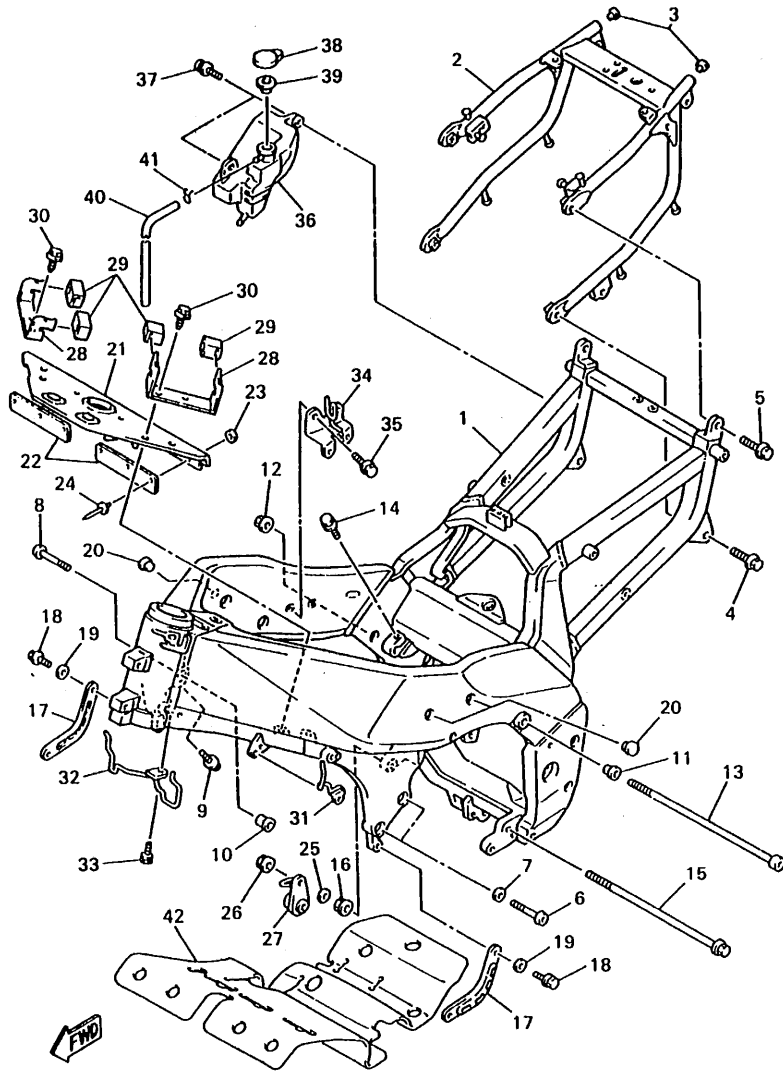

FIG. 20 CUADRO

4HD300-5200

REF. NO.	PIEZAS NO.	DESCRIPCION	CANTIDAD	SUMARIO
29	4BH-82317-01	AMORTIGUADOR BOBINA ENCENDIDO	4	
30	90119-06018	PERNO	4	
31	4FM-21161-01	SOPORTE DE CABLE	1	
32	4FM-21162-00	SOPORTE DE CABLE DE EMBRAGUE	1	
33	90101-06664	TORNILLO	1	
34	4FM-2116J-10	SOPORTE 7	1	
35	95817-06016	TUERCA DE REBORDE	2	
36	4FM-21871-01	TANQUE DE RECUPERACION	1	
37	90159-06033	TORNILLO CON VALONA	2	
38	4L0-21875-00	TAPA	1	
39	1AA-21874-00	CUNA	1	
40	90445-084G9	TUBO	1	
41	90467-08003	PRESILLA	1	
42	4FM-12683-00	PROTECTOR	1	

D3