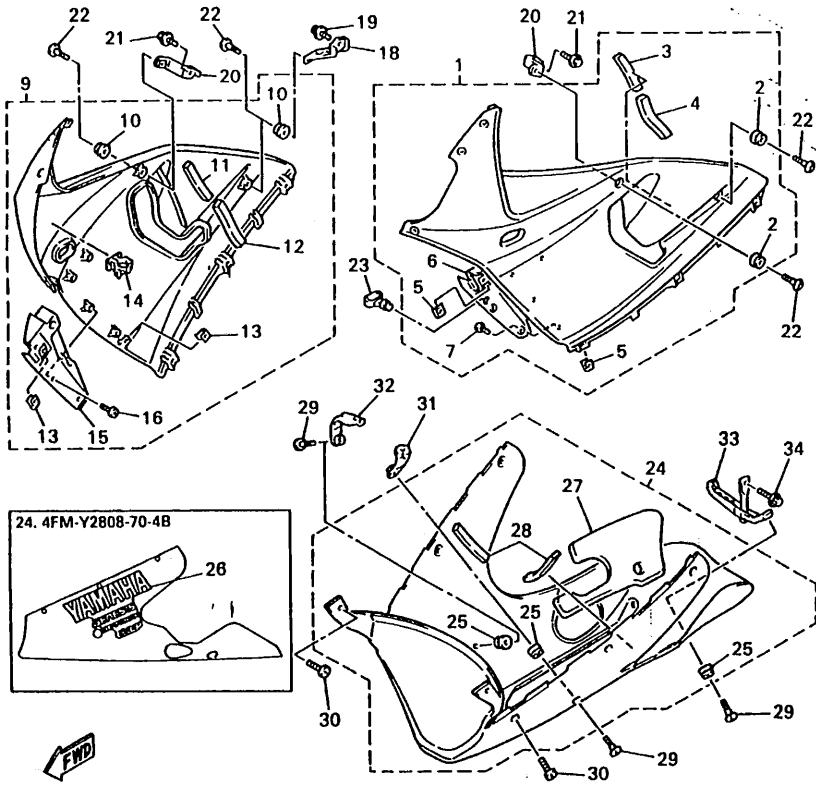

REF. NO.	PIEZAS NO.	DESCRIPCION	CANTIDAD	SUMARIO
29	90150-06036	TORNILLO CABEZA REDONDA	4	
30	90150-05039	TORNILLO CABEZA REDONDA	8	
31	4FM-2836F-00	MENSULA 3	1	
32	4FM-2836G-00	MENSULA 4	1	
33	4FM-2831T-00	APOYO 1	1	
34	90119-06018	TORNILLO CON ARANDELA	1