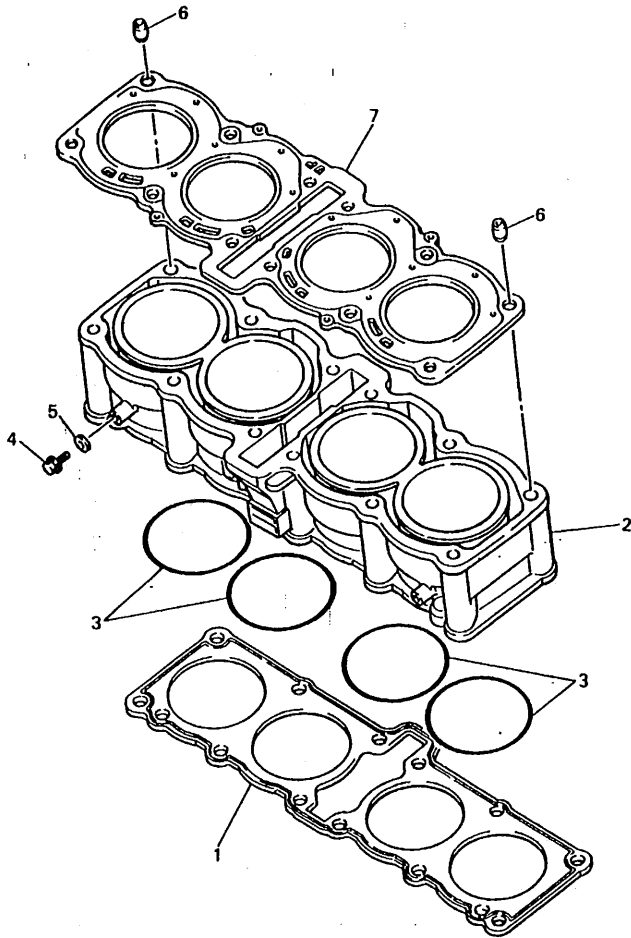

FIG. 2 CILINDRO

REF. NO.	PIEZAS NO.	DESCRIPCION	CANTIDAD	SUMARIO
1	3FV-11351-00	JUNTA, DE CILINDRO	1	
2	4FM-11310-00	CILINDRO	1	
3	93210-76211	JUNTA TORICA	4	
4	95027-06012	PERNO, DE BRIDA	2	
5	90430-06014	JUNTA	2	
6	99530-14016	CENTRADOR	2	
7	3FV-11181-00	JUNTA, DE CULATA	1	

4HD300-3020

B3