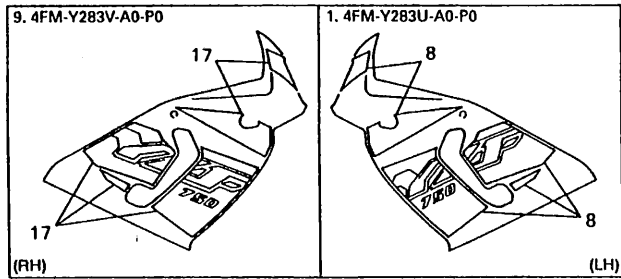

FIG. 39 BOVEDA 2