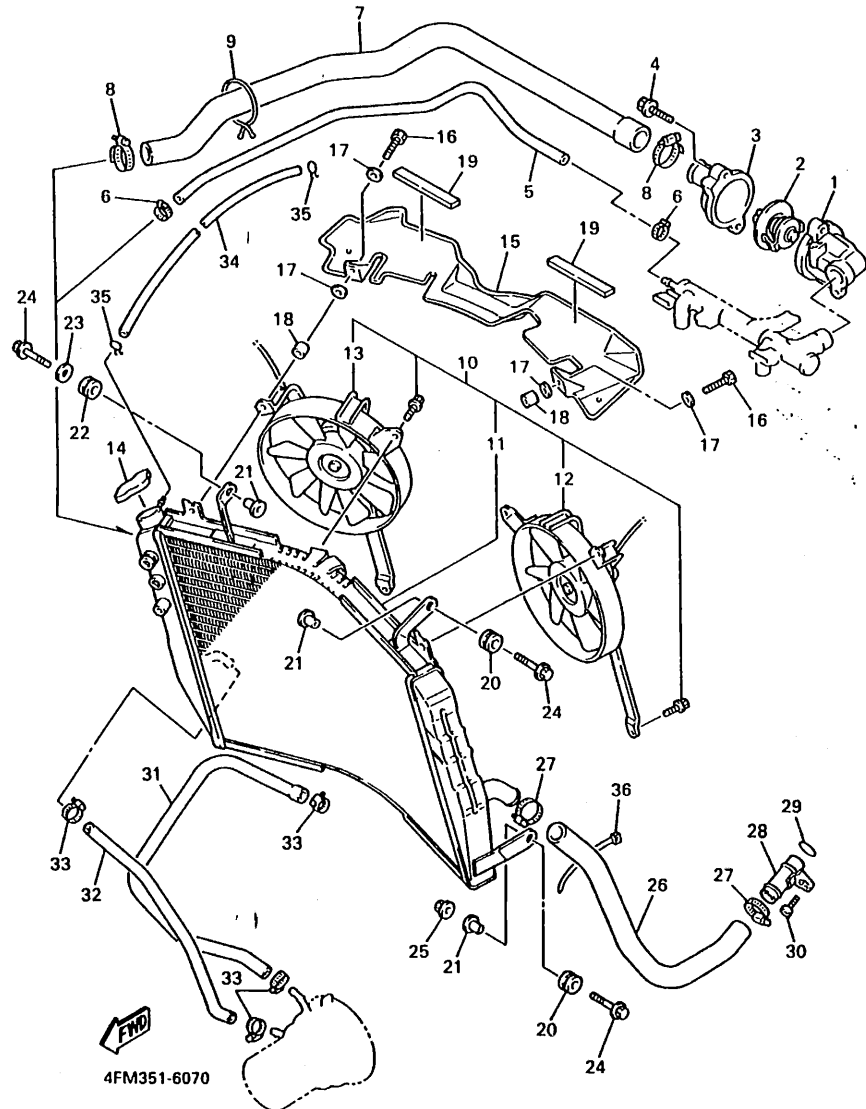

FIG. 7 RADIADOR • MANGUELA

REF. NO.	PIEZAS NO.	DESCRIPCION	CANTIDAD	SUMARIO
29	93210-23787	JUNTA TORICA	1	
30	90110-06142	TORNILLO ALLEN	1	
31	4FM-12588-01	MANGUERA 5	1	
32	4FM-12589-10	MANGUERA 6	1	
33	90450-22052	BRIDA, MANGUERA	4	
34	90445-09635	TUBO	1	
35	90467-08003	PRESILLA	2	
36	90464-13080	BRIDA	1	

4FM351-6070

B10