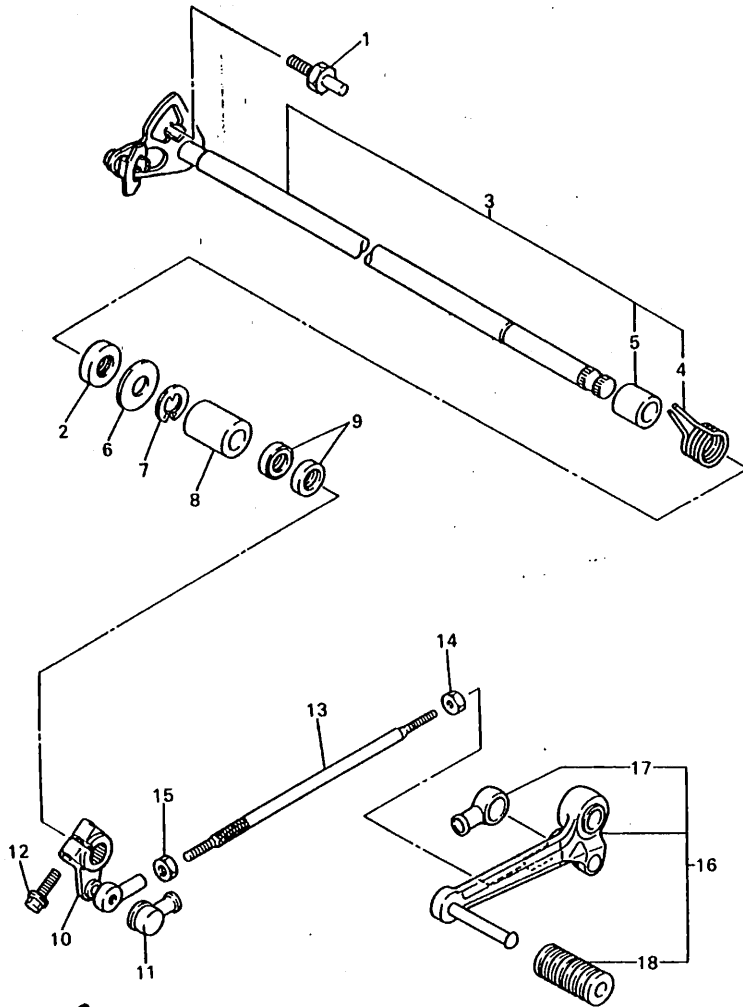

FIG. 19 EJE DE CAMBIO • PEDAL

REF. NO.	PIEZAS NO.	DESCRIPCION	CANTIDAD	SUMARIO
1	4G0-18127-00	PASADOR DE PALANCA	1	
2	93102-12106	RETEN DE ACEITE	1	
3	1AE-18101-01	EJE SELECTOR COMPLETO	1	
4	90608-32682	RESORTE DE TORSION	1	
5	90387-114K8	CASQUILLO CON VALONA	1	
6	90201-12575	ARANDELA PLANA	1	
7	99006-10600	PRESILLA REDONDA	1	
8	90560-12191	SEPARADOR	1	
9	93109-12053	RETEN DE ACEITE	2	
10	2GH-18112-01	BRAZO DEL CANBIO	1	
11	2H9-18154-00	CUBIERTA GUARDAPOLVO	1	
12	95824-06020	TUERCA DE REBORDE	1	
13	1WG-18115-00	VARILLA DEL CANBIO	1	
14	90170-06228	TUERCA	1	
15	95304-06700	TUERCA	1	
16	4FM-18110-01	PEDAL DE CAMBIO COMPLETO	1	
17	2H9-18154-00	CUBIERTA GUARDAPOLVO	1	
18	132-18113-01	FUNDA DEL PEDAL DEL CAMBIO	1	

4HD300-3190

C15