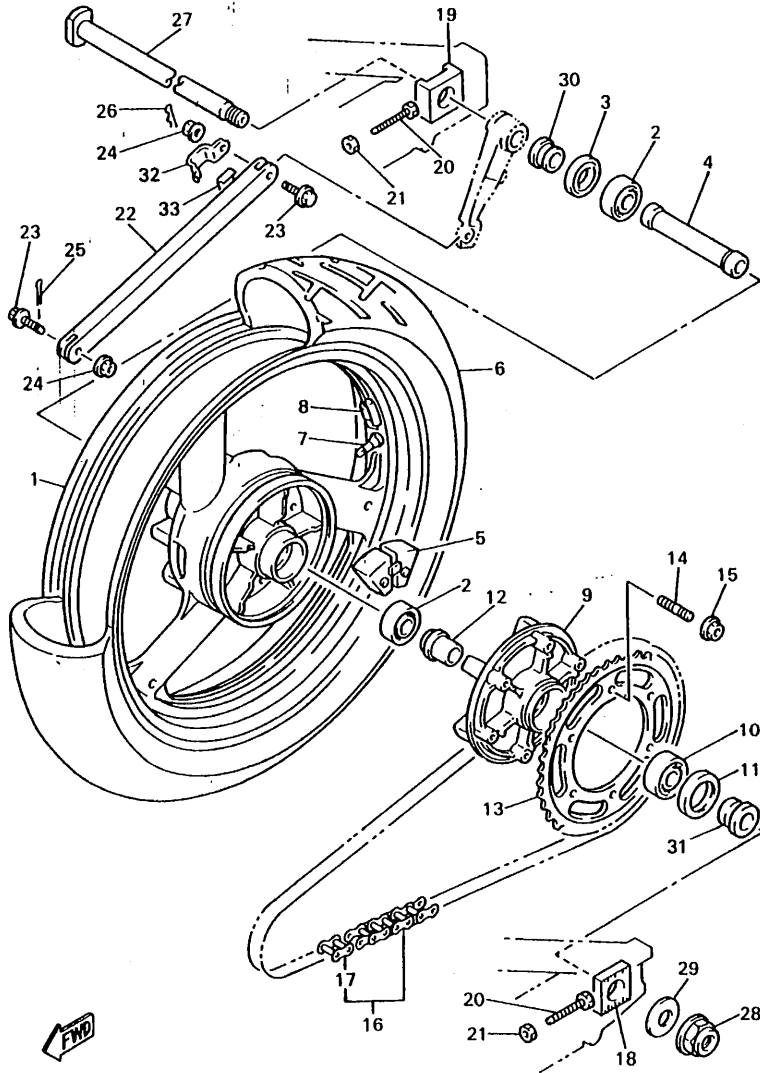

FIG. 31 RUEDA TRASERA

REF. NO.	PIEZAS NO.	DESCRIPCION	CANTIDAD	SUMARIO
27	4FM-25381-10	EJE DE RUEDA	1	
28	90185-24165	TUERCA AUTOBLOCANTE	1	
29	90201-257R5	ARANDELA PLANA	1	
30	90387-2805W	CASQUILLO CON VALONA	1	
31	90387-2805X	CASQUILLO CON VALONA	1	
32	4FM-25887-01	SOPORTE DE MANGUERA FRENO	1	
33	2AL-84553-00	AMORTIGUADOR	1	

4HD300-5310

E5