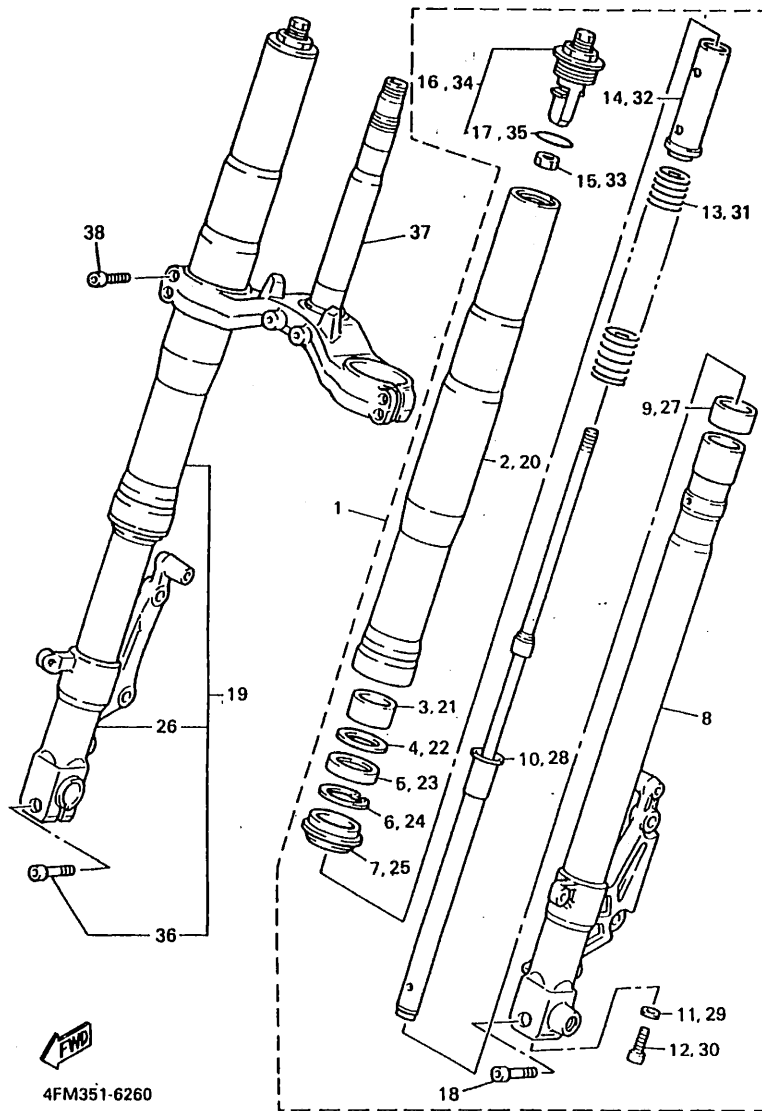

FIG. 26 HORQUILLA DELANTERA

4FM351-6260

REF. NO.	PIEZAS NO.	DESCRIPCION	CANTIDAD	SUMARIO
1	4FM-23102-60	HORQUILLA DELANTERA COMPL. (MI)	1	
2	4FM-23136-40	.TUBO EXTERIOR (DER.)	1	
3	4FM-23125-40	.METAL CORREDIZO 1	1	
4	36Y-23146-10	.ARANDELA DE SELLO DE ACEITE	1	
5	4FM-23145-40	.RETEN DE ACEITE	1	
6	26H-23156-00	.PRESILLA DEL RETEN DE ACEITE	1	
7	3XV-23144-50	.GUARDAPOLVO	1	
8	4FM-23110-20	.TUBO INTERIOR COMPLETO 1	1	
9	4FM-23171-40	.PISTON HORQUILLA DELANT.	1	
10	4FM-23170-40	.CILINDRO COMPL DE HORQ DELAN	1	
11	2K8-23158-L0	.EMPAQUE	1	
12	3LC-23181-00	.TORNILLO CABEZAHEXAGONAL	1	
13	4FM-23141-00	.RESORTE HORQUILLA DELANT.	1	
14	4FM-23118-40	.SEPARADOR	1	
15	3LC-23357-00	.TUERCA	1	
16	4FM-23111-60	.TAPON	1	
17	3SP-23147-M0	.JUNTA TORICA	1	
18	91317-08040	.TORNILLO ALLEN	1	
19	4FM-23103-60	HORQUILLA DELANTERA COMPL. (MD)	1	
20	4FM-23136-40	.TUBO EXTERIOR (DER.)	1	
21	4FM-23125-40	.METAL CORREDIZO 1	1	
22	36Y-23146-10	.ARANDELA DE SELLO DE ACEITE	1	
23	4FM-23145-40	.RETEN DE ACEITE	1	
24	26H-23156-00	.PRESILLA DEL RETEN DE ACEITE	1	
25	3XV-23144-50	.GUARDAPOLVO	1	
26	4FM-23120-20	.TUBO INTERIOR COMPLETO 2	1	
27	4FM-23171-40	.PISTON HORQUILLA DELANT.	1	
28	4FM-23170-40	.CILINDRO COMPL DE HORQ DELAN	1	

D11