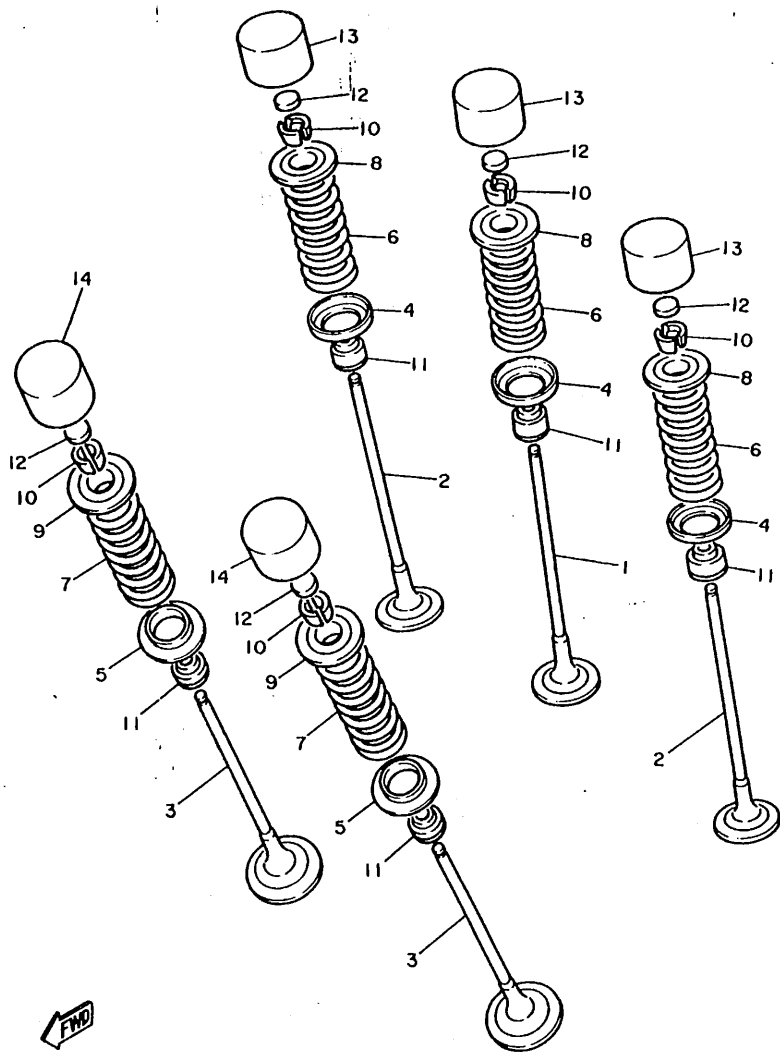

FIG. 4 VALVULA

REF. NO.	PIEZAS NO.	DESCRIPCION	CANTIDAD	SUMARIO
1	4FM-12111-00	VALVULA, DE ADMISION	4	
2	4FM-12112-00	VALVULA, DE ADMISION 2	8	
3	4FM-12121-00	VALVULA, DE ESCAPE	8	
4	4FM-12116-00	ASIENTO RESORTE DE VALVULA	12	
5	3GM-12126-00	ASIENTO RESORTE DE VALVULA 2	8	
6	3FV-12113-00	RESORTE VALVULA INTERNA	12	
7	3FV-12114-00	RESORTE VALVULA EXTERIOR	8	
8	3GM-12117-00	RETEN RESORTE DE VALVULA	12	
9	1WG-12117-00	RETEN RESORTE DE VALVULA	8	
10	1WG-12118-00	SEGURO DE VALVULA	40	
11	1WG-12119-00	SELLO DE ACEITE VALVULA	20	
12	1HX-12168-00	COJIN, AJUSTADOR 2 (1.20)	20	UR
	1HX-12168-20	COJIN, AJUSTADOR 2 (1.25)	20	UR
	1HX-12168-40	COJIN, AJUSTADOR 2 (1.30)	20	UR
	1HX-12168-60	COJIN, AJUSTADOR 2 (1.35)	20	UR
	1HX-12168-80	COJIN, AJUSTADOR 2 (1.40)	20	UR
	1HX-12168-A0	COJIN, AJUSTADOR 2 (1.45)	20	UR
	1HX-12168-F0	COJIN, AJUSTADOR 2 (1.50)	20	UR
	1HX-12168-H1	COJIN, AJUSTADOR 2 (1.55)	20	UR
	1HX-12168-K1	COJIN, AJUSTADOR 2 (1.60)	20	UR
	1HX-12168-M1	COJIN, AJUSTADOR 2 (1.65)	20	UR
	1HX-12168-R1	COJIN, AJUSTADOR 2 (1.70)	20	UR
	1HX-12168-U1	COJIN, AJUSTADOR 2 (1.75)	20	UR
	1HX-12168-W1	COJIN, AJUSTADOR 2 (1.80)	20	UR
	1HX-12168-Y1	COJIN, AJUSTADOR 2 (1.85)	20	UR
	1HX-12169-11	COJIN, AJUSTADOR 2 (1.90)	20	UR
	1HX-12169-31	COJIN, AJUSTADOR 2 (1.95)	20	UR
	1HX-12169-50	COJIN, AJUSTADOR 2 (2.00)	20	UR

3LE332-9040

B5