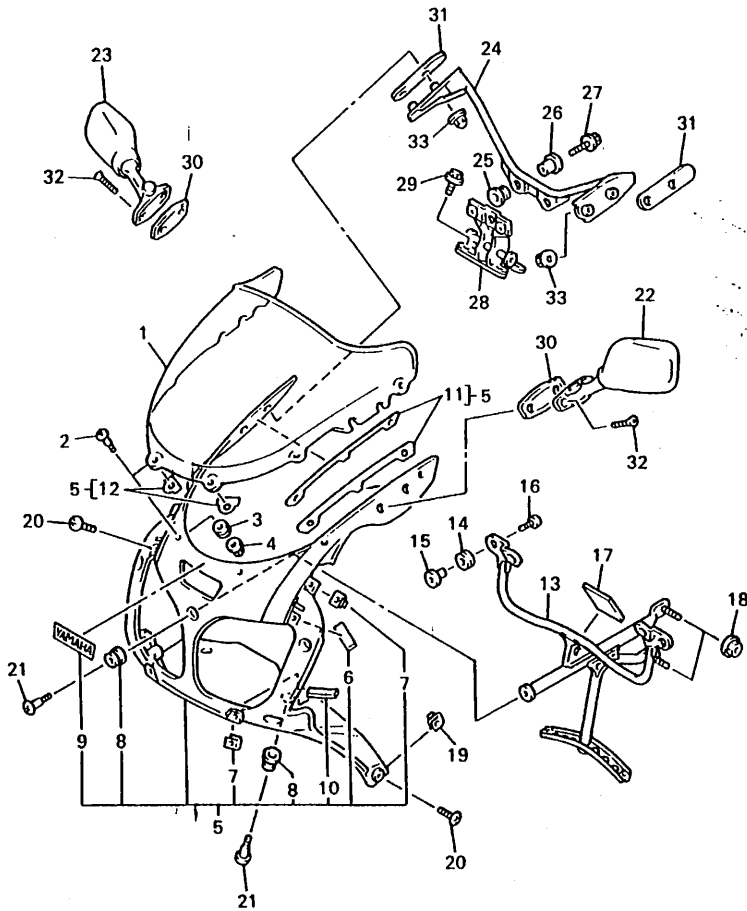

FIG. 38 BOVEDA 1

REF. NO.	PIEZAS NO.	DESCRIPCION	CANTIDAD	SUMARIO
29	95027-06012	TORNILLO DE FIJACION	2	
30	4FM-26299-00	PLACA DE ESPEJO 2	2	
31	3XV-26298-00	PLACA DE ESPEJO 1	2	
32	98707-06025	TORNILLO CON CABEZA PLANA	4	
33	90176-06055	TUERCA CORONA	4	

4HD300-5380