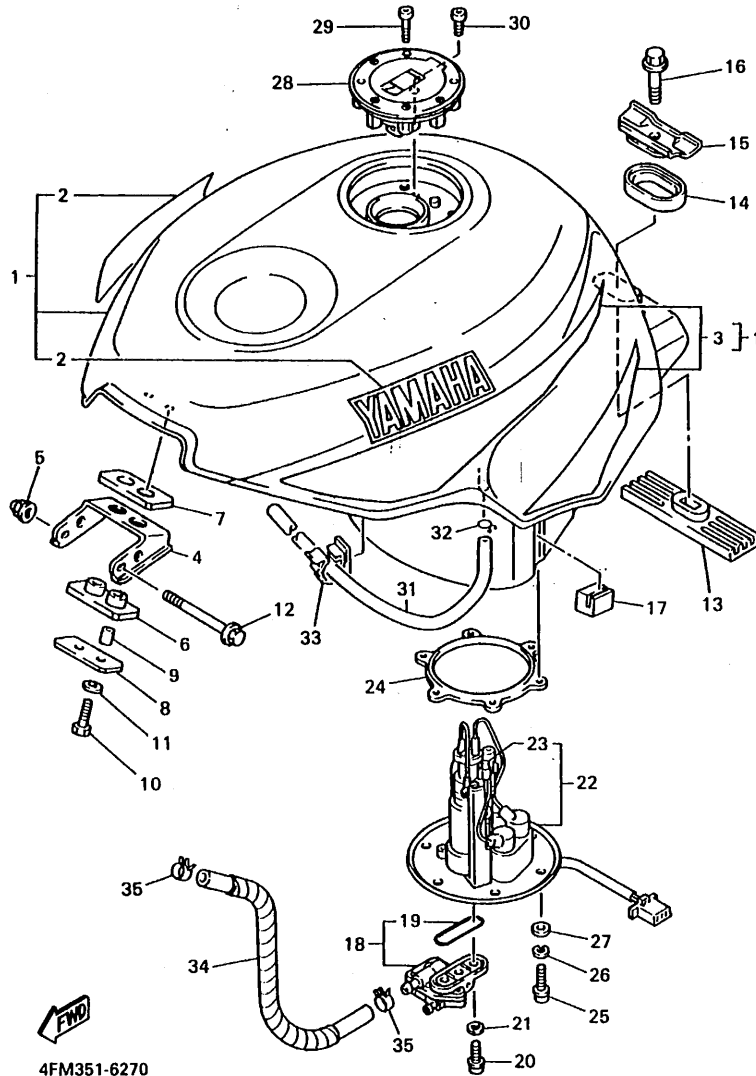

FIG. 27 DEPOSITO DE COMBUSTIBLE

4FM351-6270

REF. NO.	PIEZAS NO.	DESCRIPCION	CANTIDAD	SUMARIO
1	4FM-24110-30-X6	DEPOSITO DE COMBUSTIBLE COMP.	1	BLUISH WHITE COCKTAIL 1 /VIVID RED COCKTAIL 1
2	99226-00160	EMBLEMA, YAMAHA	2	
3	4HD-24240-00	JUEGO DE CALCOMANIAS	1	
4	4FM-24191-00	SOPORTE DEPOSITO DE COMBUST. 1	1	
5	90176-06055	TUERCA CORONA	1	
6	2GH-24181-00	AMORTIGUADOR DE MONTAJE	1	
7	2GH-24183-00	AMORTIGUADOR DE MONTAJE 3	1	
8	2GH-24186-00	ARANDELA ESPECIAL	1	
9	90387-06299	CASQUILLO CON VALONA	2	
10	97007-06025	PERNO	2	
11	92907-06600	ARANDELA	2	
12	95817-06075	TORNILLO DE REBORDE	1	
13	2GH-24184-00	AMORTIGUADOR DE MONTAJE 4	1	
14	3Y6-24183-00	AMORTIGUADOR DE MONTAJE 3	1	
15	4FM-24187-00	ARANDELA ESPECIAL	1	
16	95817-08016	TORNILLO DE REBORDE	1	
17	4JH-24183-00	AMORTIGUADOR DE MONTAJE 3	2	
18	3FV-24500-02	GRIFO DE COMBUSTIBLE 1	1	
19	4X8-24512-00	EMPAQUE	1	
20	90149-06008	TORNILLO DE REGLAJE	2	
21	90202-05187	ARANDELA DE PLANA	2	
22	4FM-13910-00	BOMBA DE COMBUSTIBLE COMPLETA	1	
23	4FM-85700-00	THERMISTOR	1	
24	4FM-2414G-00	SELLO	1	
25	98507-05016	TORNILLO DE CABEZA CRUZADA	6	
26	92907-05100	ARANDELA	6	
27	92907-05600	ARANDELA	6	
28	4FM-24602-00	TAPON COMPLETO	1