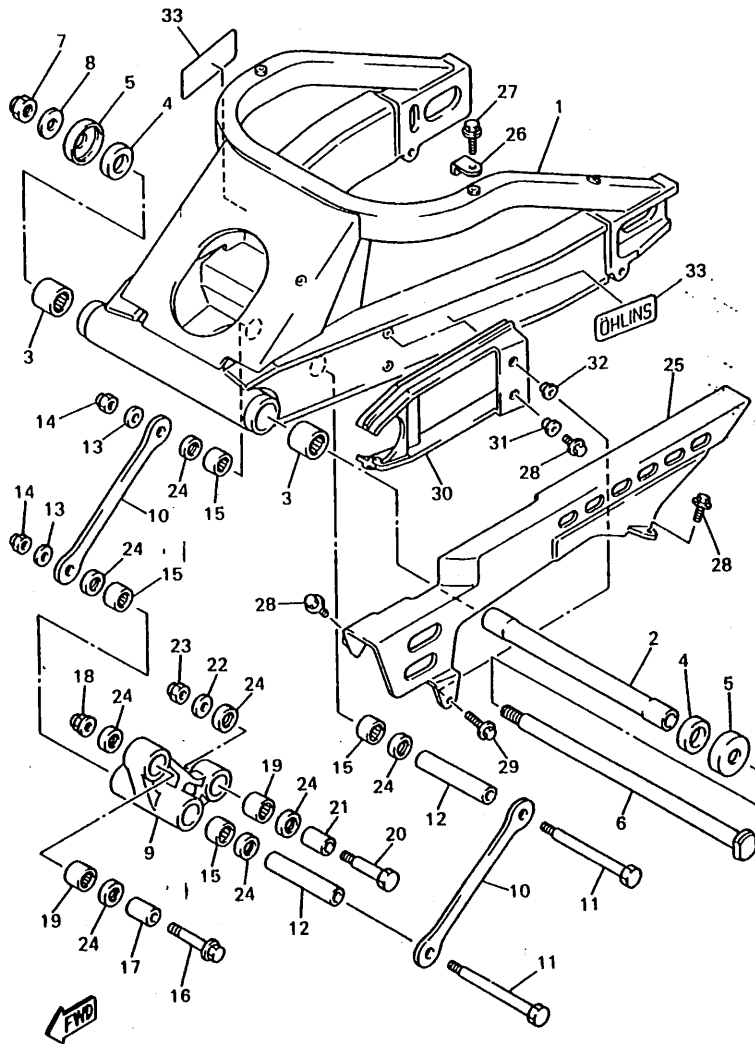

FIG. 23 BRAZO TRASERO

REF. NO.	PIEZAS NO.	DESCRIPCION	CANTIDAD	SUMARIO
29	90119-06163	TORNILLO CON ARANDELA	1	
30	4FM-22151-01	SELLO DE GUARDA	1	
31	90387-06704	CASQUILLO CON VALONA	1	
32	90387-06681	CASQUILLO CON VALONA	1	
33	4HD-2218A-00	EMBLEMA, BRAZO TRASERO	2	

4HD300-5230

D8