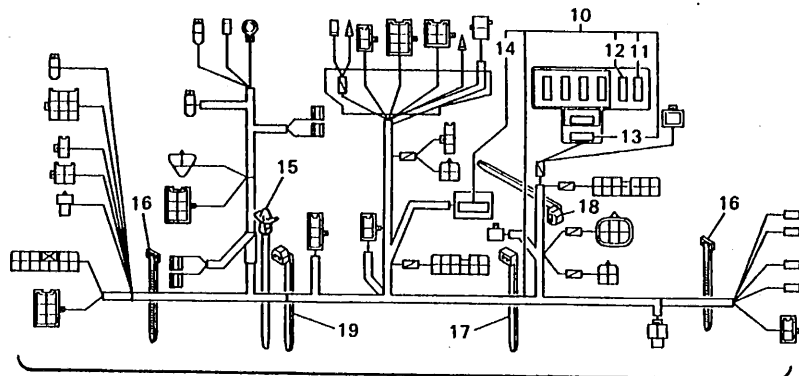

FIG. 48 EQUIPO ELECTRICO 2

REF. NO.	PIEZAS NO.	DESCRIPCION	CANTIDAD	SUMARIO
1	4FM-81940-00	CONJUNTO ARRANCADOR RELEVO	1	
2	95027-06008	PERNO, DE BRIDA	2	
3	3VD-82100-00	BATERIA COMPLETA (YTX12-BS)	1	
4	4BP-82131-00	TIRANTE DE BATERIA	1	
5	4FM-82115-00	CABLE CONDUCTOR POSITIVO	1	
6	4JH-82116-00	CABLE CONDUCTOR NEGATIVO	1	
7	4JH-82501-01	LLAVE DE IGNICION COMPLT	1	
8	90109-080G5	PERNO	2	
9	1KT-82530-02	INTERRUPTOR DE PARADA COMPLETO	1	
10	4FM-82590-10	CONJUNTO DE CABLES	1	
11	2KW-82151-00	.FUSIBLE (12V-7.5A)	3	
12	2GV-82151-00	.FUSIBLE (20A)	3	
13	36Y-82151-00	.FUSIBLE (12V-15A)	2	
14	4FM-82151-00	.FUSIBLE (30A)	1	
15	90464-12036	BRIDA	1	
16	90464-12089	BRIDA	7	
17	90464-13080	BRIDA	1	
18	90464-13073	BRIDA	1	
19	90464-13073	BRIDA	7	
20	90464-15195	BRIDA	2	
21	3EN-81950-00	RELE COMPLETO	1	
22	3GM-81950-00	RELE COMPLETO	1	
23	4FM-82566-00	INTERRUPTOR	1	
24	90157-05079	TORNILLO CABEZA CONICA PLANA	2