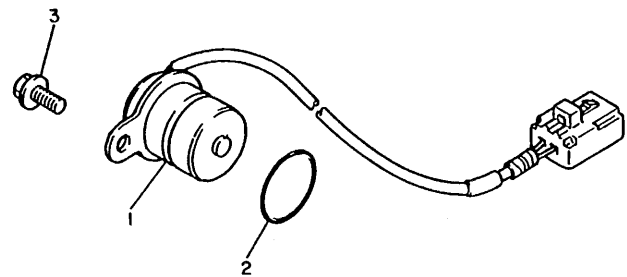

FIG. 41 RECOGEDOR • COMANDO

REF. NO.	PIEZAS NO.	DESCRIPCION	CANTIDAD	SUMARIO
1	3GM-81670-00	RECOGEDOR COMPL.	1	
2	93210-19216	JUNTA TORICA	1	
3	95027-06012	TORNILLO	1	

2GH300-7400

F6