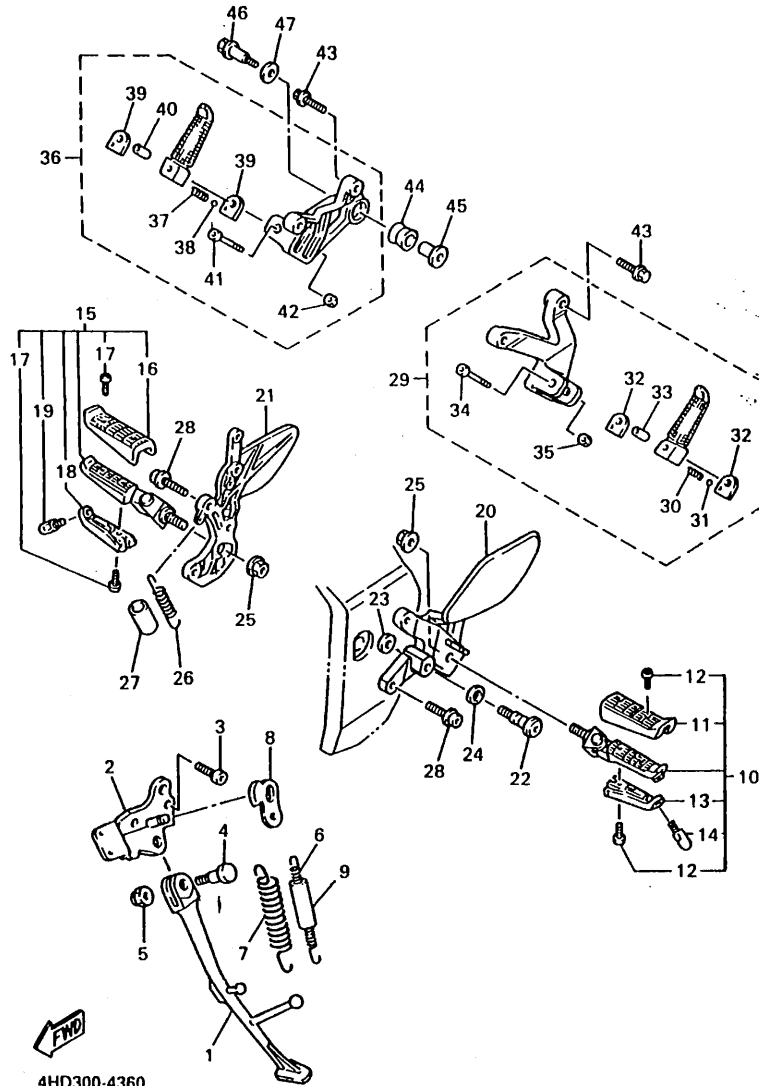

FIG. 36 SOPORTE • APOYAPIE

4HD300-4360

REF. NO.	PIEZAS NO.	DESCRIPCION	CANTIDAD	SUMARIO
29	4FM-27430-11	APOYAPIE POSTERIOR COMPLETO 1	1	
30	90501-12743	RESORTE DE COMPRESION	1	
31	93501-04011	ESFERA	1	
32	1HX-27437-00	ARANDELA ESPECIAL	2	
33	90387-064H8	CASQUILLO CON VALONA	1	
34	91314-06045	PERNO	1	
35	95604-06200	TUERCA AUTOBLOCANTE	1	
36	4FM-27440-11	APOYAPIE POSTERIOR COMPLET 2	1	
37	90501-12743	RESORTE DE COMPRESION	1	
38	93501-04011	ESFERA	1	
39	1HX-27437-00	ARANDELA ESPECIAL	2	
40	90387-064H8	CASQUILLO CON VALONA	1	
41	91314-06045	PERNO	1	
42	95604-06200	TUERCA DE AUTO-CIERRE	1	
43	95814-08030	TORNILLO DE REBORDE	2	
44	2H7-27414-00	AMORTIGUADOR DE APOYAPIE	1	
45	90387-10636	CASQUILLO CON VALONA	1	
46	90105-10778	TORNILLO CON ARANDELA	1	
47	90201-10669	ARANDELA PLANA	1	

E12