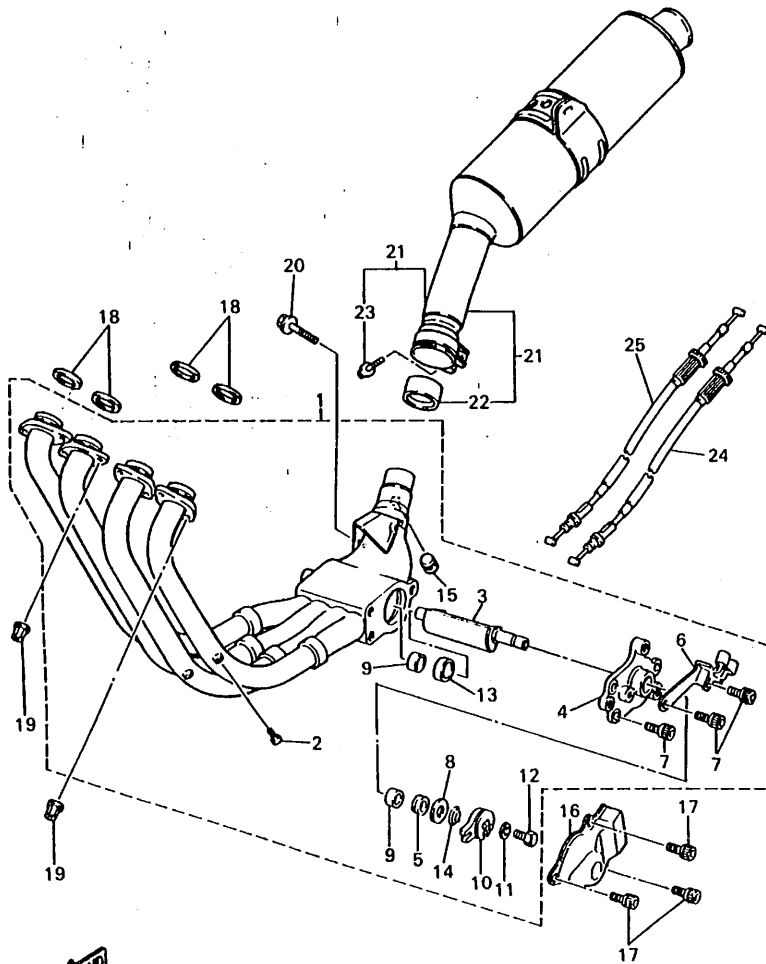

C4

FIG. 12 DESCARGA

REF. NO.	PIEZAS NO.	DESCRIPCION	CANTIDAD	SUMARIO
1	4FM-14610-10	TUBO DE ESCAPE COMPLETO 1	1	
2	90101-06576	.TORNILLO	4	
3	3GM-14821-01	.BRAZO DE EJE 1	1	
4	3GM-14811-00	.CAJA	1	
5	2TK-14845-00	.MONTAJE DEL SELLO CONTRA POLO	1	
6	2TK-14867-01	.SOPORTE	1	
7	90119-06115	.TORNILLO CON ARANDELA	3	
8	90201-106M5	.ARANDELA PLANA	1	
9	90380-10195	.CASQUILLO SOLIDO	2	
10	2TK-14865-01	.POLEA 1	1	
11	90201-050T4	.ARANDELA PLANA	1	
12	97080-05012	.PERNO	1	
13	90387-106U7	.CASQUILLO CON VALONA	1	
14	3GM-14683-00	.GANCHO DE RESORTE	1	
15	4FM-24181-00	.AMORTIGUADOR DE MONTAJE	1	
16	4HD-14826-00	PROTECTOR DE VALVULA DE ESCAPE	1	
17	90119-06187	TORNILLO CON ARANDELA	3	
18	4FM-14613-00	JUNTA, TUBO DE ESCAPE	4	
19	90179-08410	TUERCA	8	
20	95817-08035	TORNILLO DE REBORDE	1	
21	4HD-14710-00	TUBO DE ESCAPE COMPLETO 1	1	
22	3HE-14755-00	.EMPAQUE DE SILENCIADOR	1	
23	95817-08025	.TORNILLO DE REBORDE	1	
24	4FM-1133E-00	CABLE DE POLEA	1	
25	4FM-1133F-00	CABLE DE POLEA	1	