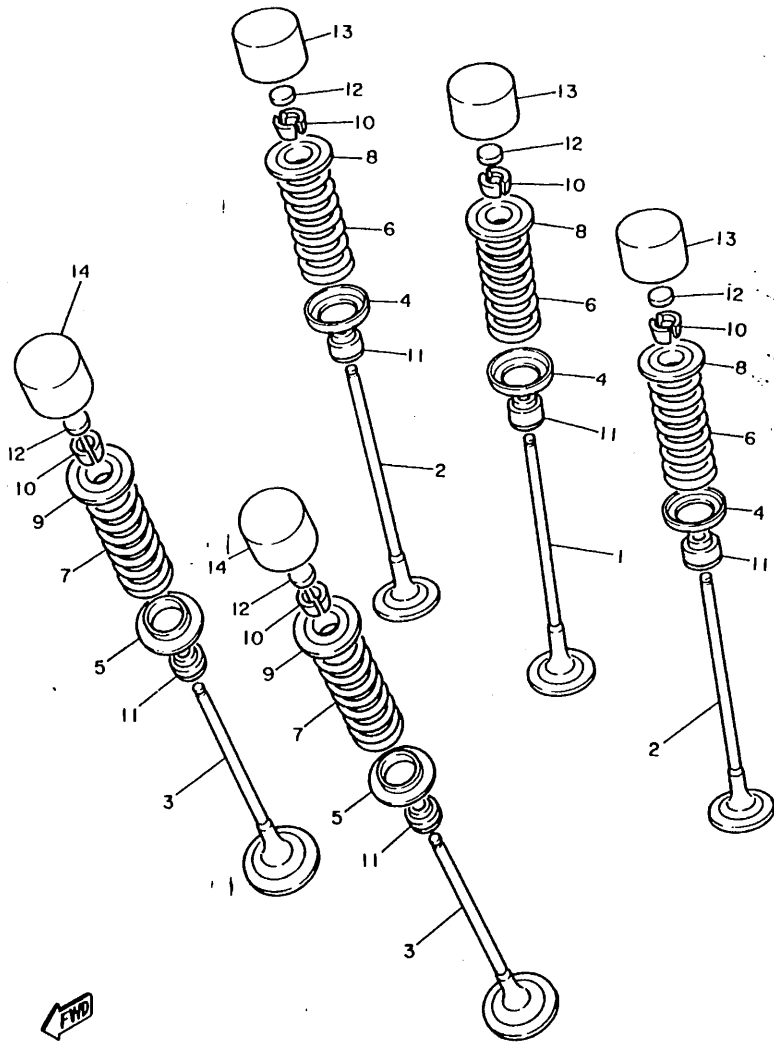

FIG. 4 VALVULA

REF. NO.	PIEZAS NO.	DESCRIPCION	CANTIDAD	SUMARIO
12	1HX-12169-70	COJIN, AJUSTADOR 2 (2.05)	20	UR
	1HX-12169-90	COJIN, AJUSTADOR 2 (2.10)	20	UR
	1HX-12169-E0	COJIN, AJUSTADOR 2 (2.15)	20	UR
	1HX-12169-G0	COJIN, AJUSTADOR 2 (2.20)	20	UR
	1HX-12169-J0	COJIN, AJUSTADOR 2 (2.25)	20	UR
	1HX-12169-L0	COJIN, AJUSTADOR 2 (2.30)	20	UR
	1HX-12169-N0	COJIN, AJUSTADOR 2 (2.35)	20	UR
	1HX-12169-T0	COJIN, AJUSTADOR 2 (2.40)	20	UR
13	3LN-12153-20	LEVANTADOR DE VALVULA	12	UR BLUE
	3LN-12153-09	LEVANTADOR DE VALVULA (O/S)	12	UR GREEN
14	3FV-12153-20	LEVANTADOR DE VALVULA	8	UR BLUE
	3FV-12153-09	LEVANTADOR DE VALVULA (O/S)	8	UR GREEN

3LE332-9040

B6