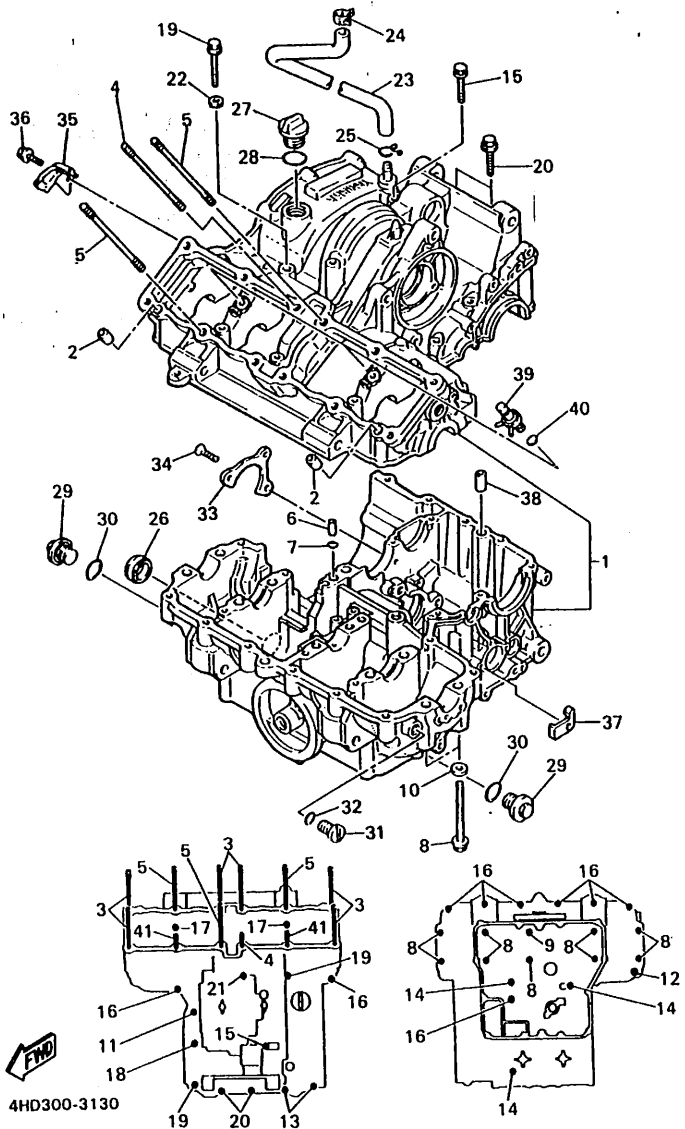

FIG. 13 CARTER

4HD300-3130

REF. NO.	PIEZAS NO.	DESCRIPCION	CANTIDAD	SUMARIO
29	4H7-15189-00	TAPON	2	
30	93210-20573	JUNTA TORICA	2	
31	90340-14068	TORNILLO, DE DRENAJE	1	
32	93210-14369	JUNTA TORICA	1	
33	1AE-15383-00	PLACA CUBIERTA DE ENGRANAJE	1	
34	90151-06014	TORNILLO EMBUTIDO	3	
35	90462-08184	BRIDA	1	
36	95027-06012	PERNO, DE BRIDA	1	
37	90462-08158	BRIDA	1	
38	99510-12016	CENTRADOR	1	
39	3FV-15105-00	BOQUILLA	2	
40	93210-06632	JUNTA TORICA	2	
41	90116-10568	ESPARRAGO	2	

C7