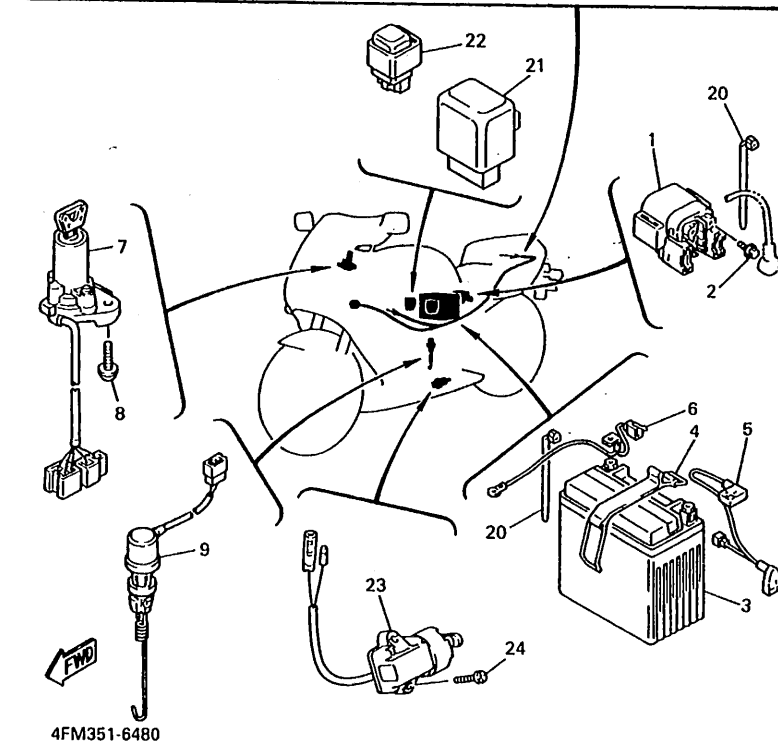

FIG. 48 EQUIPO ELECTRICO 2

REF. NO.	PIEZAS NO.	DESCRIPCION	CANTIDAD	SUMARIO
1	4FM-81940-00	CONJUNTO ARRANCADOR RELEVO	1	
2	95027-06008	PERNO, DE BRIDA	2	
3	3VD-82100-00	BATERIA COMPLETA (YTX12-BS)	1	
4	4BP-82131-00	TIRANTE DE BATERIA	1	
5	4FM-82115-00	CABLE CONDUCTOR POSITIVO	1	
6	4JH-82116-00	CABLE CONDUCTOR NEGATIVO	1	
7	4JH-82501-01	LLAVE DE IGNICION COMPLT	1	
8	90109-080G5	PERNO	2	
9	1KT-82530-02	INTERRUPTOR DE PARADA COMPLETO	1	
10	4FM-82590-10	CONJUNTO DE CABLES	1	
11	2KW-82151-00	.FUSIBLE (12V-7.5A)	3	
12	2GV-82151-00	.FUSIBLE (20A)	3	
13	36Y-82151-00	.FUSIBLE (12V-15A)	2	
14	4FM-82151-00	.FUSIBLE (30A)	1	
15	90464-12036	BRIDA	1	
16	90464-12089	BRIDA	7	
17	90464-13080	BRIDA	1	
18	90464-13073	BRIDA	1	
19	90464-13073	BRIDA	7	
20	90464-15195	BRIDA	2	
21	3EN-81950-00	RELE COMPLETO	1	
22	3GM-81950-00	RELE COMPLETO	1	
23	4FM-82566-00	INTERRUPTOR	1	
24	90157-05079	TORNILLO CABEZA CONICA PLANA	2