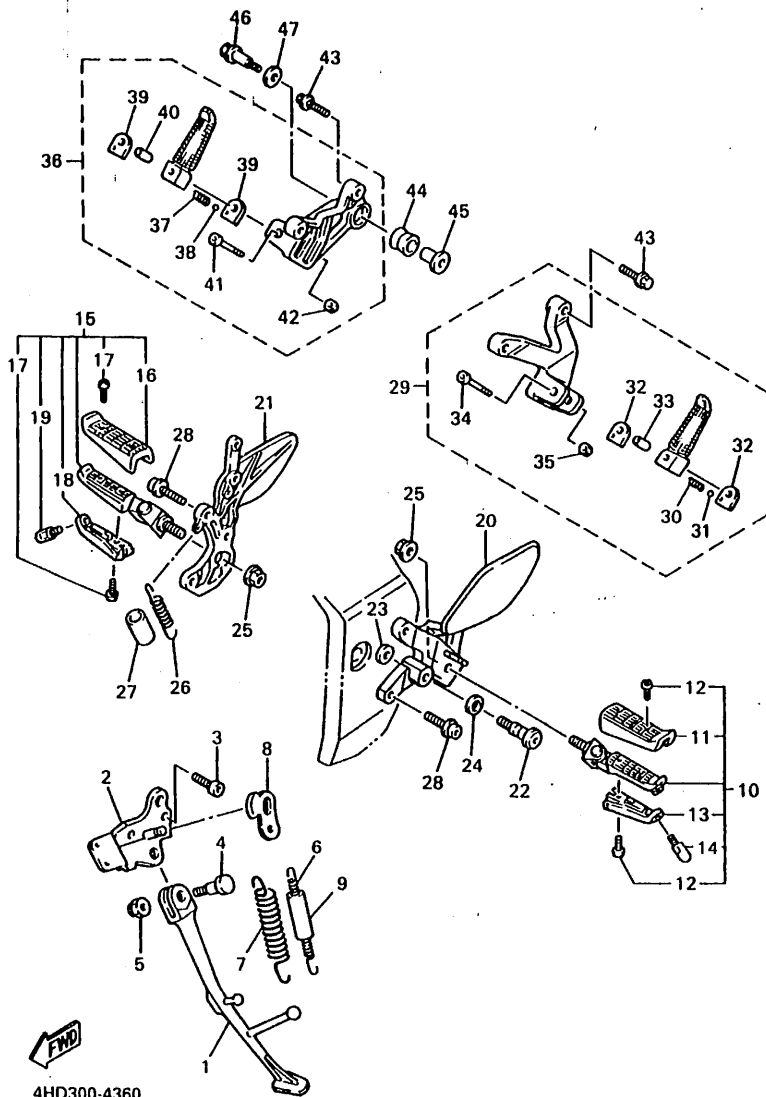

FIG. 36 SOPORTE • APOYAPIE

4HD300-4360

REF. NO.	PIEZAS NO.	DESCRIPCION	CANTIDAD	SUMARIO
1	4FM-27311-00	PUNTAL LATERAL	1	
2	4FM-27321-00	SOPORTE DE PUNTAL LATERAL	1	
3	90110-08155	TORNILLO ALLEN	2	
4	90109-104E6	PERNO	1	
5	90185-10037	TUERCA AUTOBLOCANTE	1	
6	90506-18224	RESORTE DE TENSION	1	
7	90506-26225	RESORTE DE TENSION	1	
8	4FM-27315-00	CONEXION DE PUNTAL LATERAL	1	
9	1TX-27351-00	GUIA DE PUNTAL LATERAL	1	
10	4FM-27410-00	APOYAPIE DELANTERO (MI)	1	
11	2GH-27413-00	.CUBIERTA DE APOYAPIE	1	
12	90157-05079	.TORNILLO CABEZA CONICA PLANA	3	
13	4FM-27471-00	.BARRA, DE APOYAPIE 1	1	
14	4FM-27435-00	.PERNO	1	
15	4FM-27420-00	APOYAPIE DELANTERO (MD)	1	
16	2GH-27413-00	.CUBIERTA DE APOYAPIE	1	
17	90157-05079	.TORNILLO CABEZA CONICA PLANA	3	
18	4FM-27471-00	.BARRA, DE APOYAPIE 1	1	
19	4FM-27435-00	.PERNO	1	
20	4FM-27442-02	SOPORTE 2	1	
21	4FM-27443-02	SOPORTE 3	1	
22	4BP-27434-01	PERNO	1	
23	90201-08326	ARANDELA PLANA	1	
24	90201-127J6	ARANDELA PLANA	1	
25	90179-10658	TUERCA	2	
26	90506-20377	RESORTE DE TENSION	1	
27	90446-17346	TUBO RESEIRADERO	1	
28	90110-08199	TORNILLO ALLEN	4