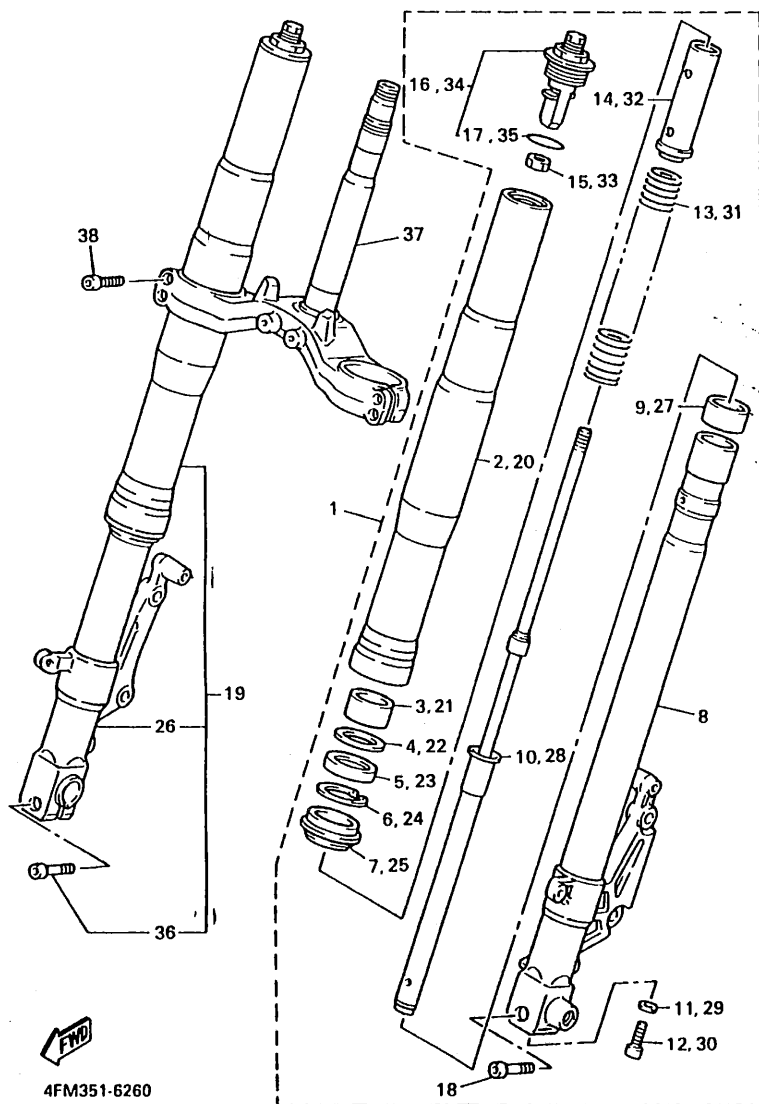

FIG. 26 HORQUILLA DELANTERA

REF. NO.	PIEZAS NO.	DESCRIPCION	CANTIDAD	SUMARIO
29	2K8-23158-L0	.EMPAQUE	1	
30	3LC-23181-00	.TORNILLO CABEZAHEXAGONAL	1	
31	4FM-23141-00	.RESORTE HORQUILLA DELANT.	1	
32	4FM-23118-40	.SEPARADOR	1	
33	3LC-23357-00	.TUERCA	1	
34	4FM-23111-60	.TAPON	1	
35	3SP-2314-M0	..JUNTA TORICA	1	
36	91317-08040	.TORNILLO ALLEN	1	
37	4FM-23340-60	PLATINA INFERIOR COMPLETA	1	
38	91317-08030	TORNILLO ALLEN	4