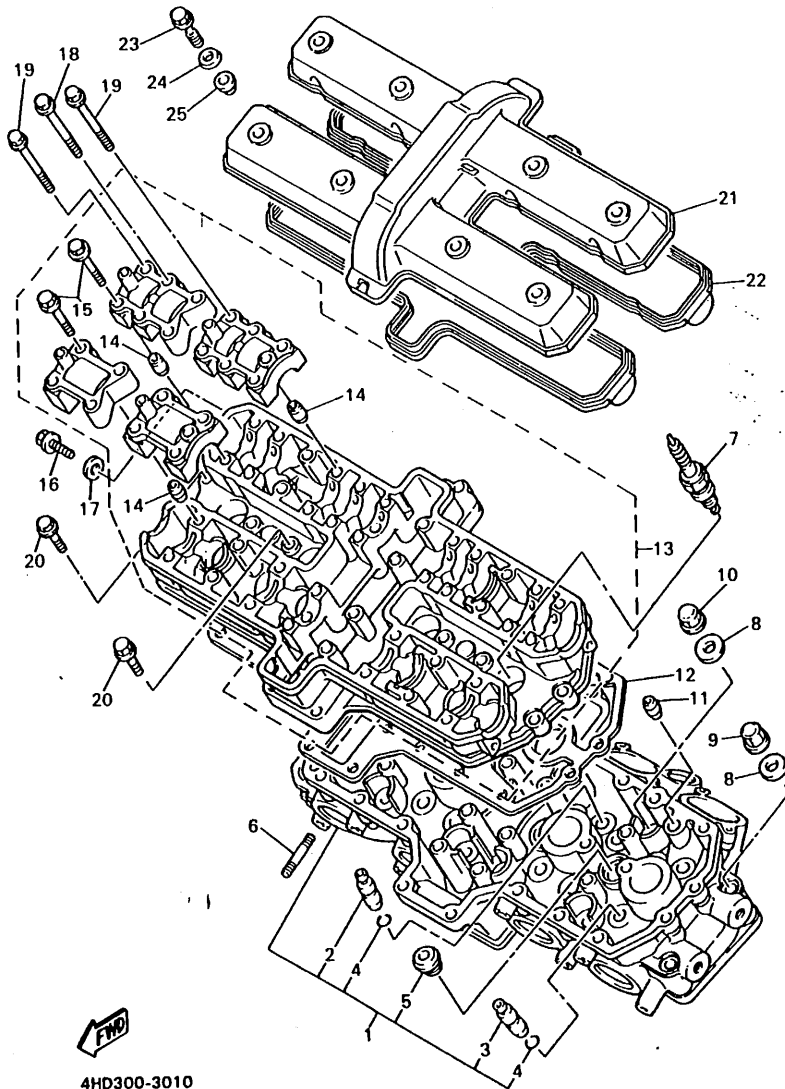

## INDICE

INDICE NUMERICO .....	L1 ~ L5
-----------------------	---------

FIG. 1 CULATA DE CILINDRO

4HD300-3010

REF. NO.	PIEZAS NO.	DESCRIPCION	CANTIDAD	SUMARIO
1	4FM-11102-00	CULATA DE CILINDRO COMPLETA	1	
2	3GM-11133-10	.GUIA VALV. DE ADM.	12	
3	3GM-11134-10	.GUIA VALV. DE ESC.	8	
4	93440-10153	.SEGURO	20	
5	90340-18101	.TORNILLO, DE DRENAJE	4	
6	95617-08625	PERNO DE PUNTAL	8	
7	94701-00318	BUJIA (NGK R CR9E)	4	UR
	94701-00319	BUJIA (ND U27ESR-N)	4	UR
8	90201-103M4	ARANDELA PLANA	12	
9	90176-10075	TUERCA CORONA	4	
10	90179-10584	TUERCA	8	
11	91810-08012	PASADOR DE CLAVIJA	2	
12	3FV-11182-00	EMPAQUE CULATA DE CILINDRO 2	1	
13	4FM-1115A-00	CAJA DE LEVA COMPLETA	1	
14	99510-08016	.CENTRADOR	16	
15	90105-06153	.TORNILLO CON ARANDELA	16	
16	95027-06012	TORNILLO	1	
17	90430-06014	JUNTA	1	
18	90105-06541	TORNILLO CON ARANDELA	20	
19	90105-06693	TORNILLO CON ARANDELA	4	
20	95027-06025	TORNILLO	11	
21	3GM-11191-00	TAPA CULATA DE CILINDRO 1	1	
22	3GM-11193-00	EMPAQUE	1	
23	90109-064F0	PERNO	8	
24	90209-11262	ARANDELA DE SEPARACION	8	
25	2GH-1111G-00	CASQUILLO DE GOMA	8	