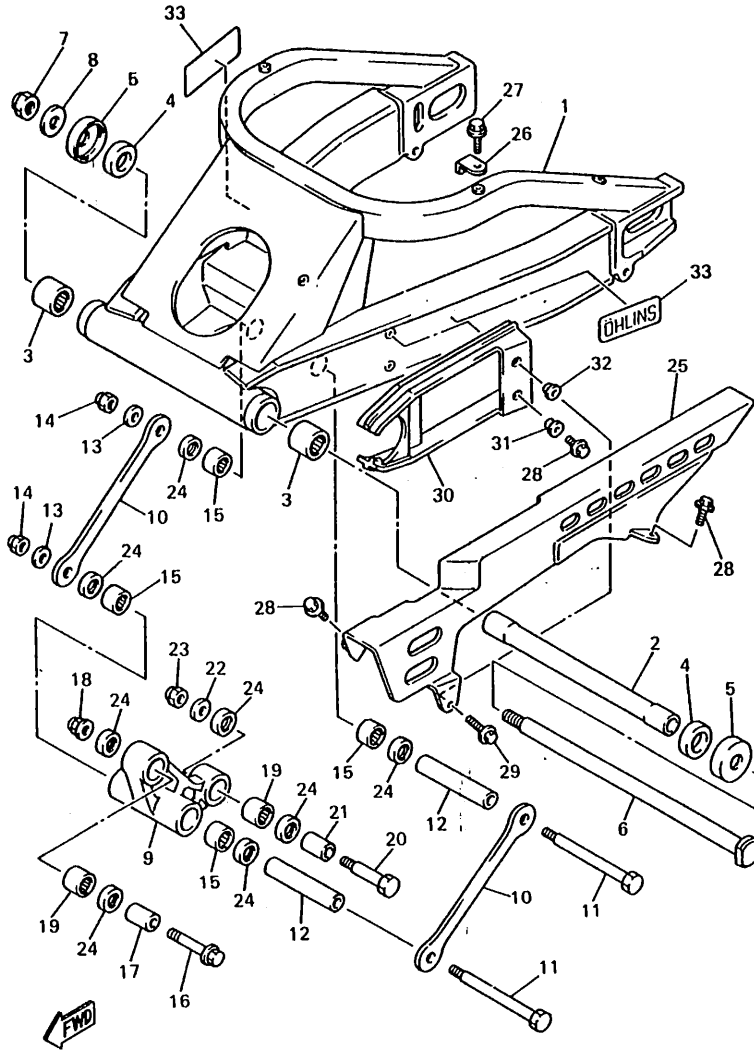

FIG. 23 BRAZO TRASERO

4HD300-5230

REF. NO.	PIEZAS NO.	DESCRIPCION	CANTIDAD	SUMARIO
1	4FM-22110-10	BRAZO TRASERO COMPLETO	1	
2	3FV-22184-00	BUJE	1	
3	93315-42523	COJINETE DE RODILLOS	2	
4	3XV-22127-00	CUNA	2	
5	3FV-22128-00	TAPA DE EMPIJE 1	2	
6	3GM-22141-00	EJE DEL BARCULANTE	1	
7	90185-18104	TUERCA AUTOBLOCANTE	1	
8	90201-18264	ARANDELA PLANA	1	
9	4FM-2217A-00	BRAZO REEURIO	1	
10	4BH-2217M-00	BRAZO 1	2	
11	90101-10658	TORNILLO	2	
12	90387-122R5	CASQUILLO CON VALONA	2	
13	90201-101J1	ARANDELA PLANA	2	
14	95617-10100	PERNO DE PUNTAL	2	
15	93317-21746	COJINETE DE RODILLOS	4	
16	90105-10376	TORNILLO CON ARANDELA	1	
17	90387-102R4	CASQUILLO CON VALONA	1	
18	95617-10200	TUERCA DE AUTO-CIERRE	1	
19	93317-31771	COJINETE DE RODILLOS	2	
20	90101-10659	TORNILLO	1	
21	90387-127W0	CASQUILLO CON VALONA	1	
22	90201-101J1	ARANDELA PLANA	1	
23	95617-10100	TUERCA U	1	
24	93109-17048	RETEN DE ACEITE	8	
25	4FM-22311-00	CABRECADENA	1	
26	4FM-2213J-00	SOPORTE DE CAJA DE CADENA	1	
27	95024-06016	TORNILLO	1	
28	90119-06060	TORNILLO CON ARANDELA	3	

D7