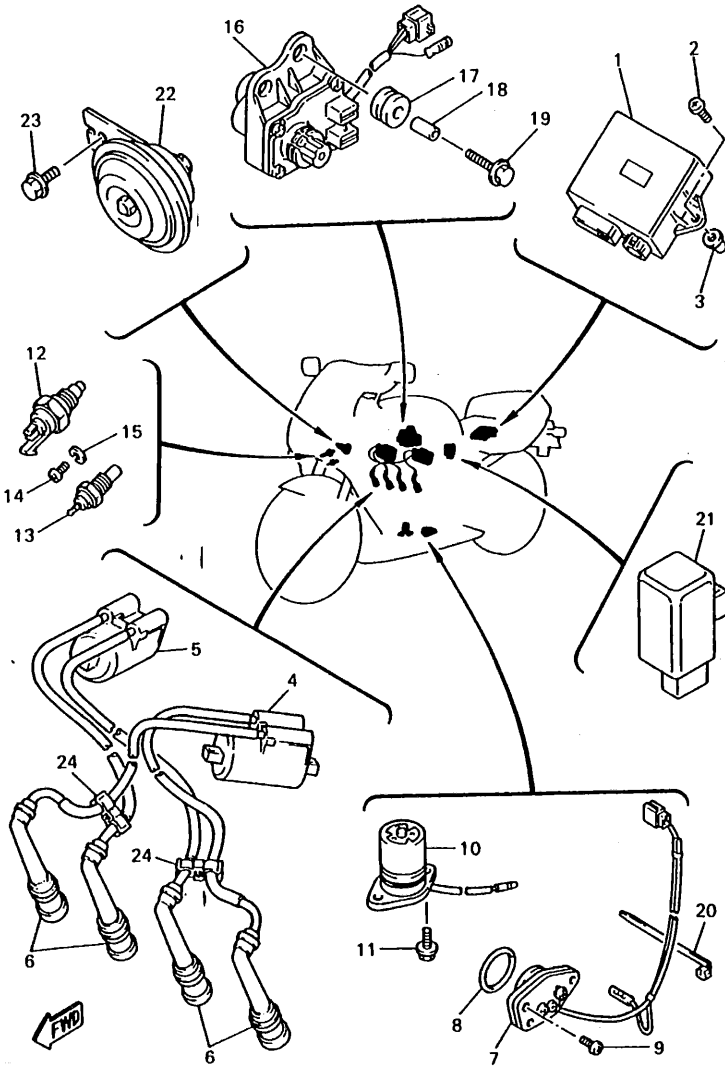

FIG. 47 EQUIPO ELECTRICO 1

REF. NO.	PIEZAS NO.	DESCRIPCION	CANTIDAD	SUMARIO
1	4HD-82305-11	UNIDAD DE ENCENDIDO COMPLETA	1	
2	97707-60016	TORNILLO, ROSCA HEMBRA	2	
3	90338-08226	TAPON	2	
4	4FM-82310-00	BOBINA DE ENCENDIDO COMPLETA	1	
5	4FM-82320-00	BOBINA DE ENCENDIDO COMPLETA	1	
6	2KT-82370-00	TAPON DE BUJIA COMPLT	4	
7	4FM-82540-00	INTERRUPTOR NEUTRAL COMPL	1	
8	93210-29196	JUNTA TORICA	1	
9	98507-06016	TORNILLO DE CABEZA CON PLANA	2	
10	3GM-85720-00	MEDIDOR DE NIVEL DE ACEITE	1	
11	95027-06014	PERNO DE BRIDA	2	
12	3LN-82560-01	INTER. DE TERMO	1	
13	11H-83591-00	UNIDAD TERMOSTATO	1	
14	98507-05008	TORNILLO, DE CABEZA CON PLANA	1	
15	92907-05600	ARANDELA	1	
16	4FM-85820-00	UNIDAD DELSERVOMOTOR	1	
17	90480-14412	TAPON	2	
18	90387-0609L	CASQUILLO CON VALONA	2	
19	95807-06030	TORNILLO DE REBORDE	2	
20	90464-13073	BRIDA	2	
21	3GM-83350-01	RELE DE DESTELLADOR COMPL.	1	
22	4FM-83371-00	BOCINA	1	
23	95817-06010	TORNILLO DE REBORDE	1	
24	90464-10186	BRIDA	2	

4HD300-5470