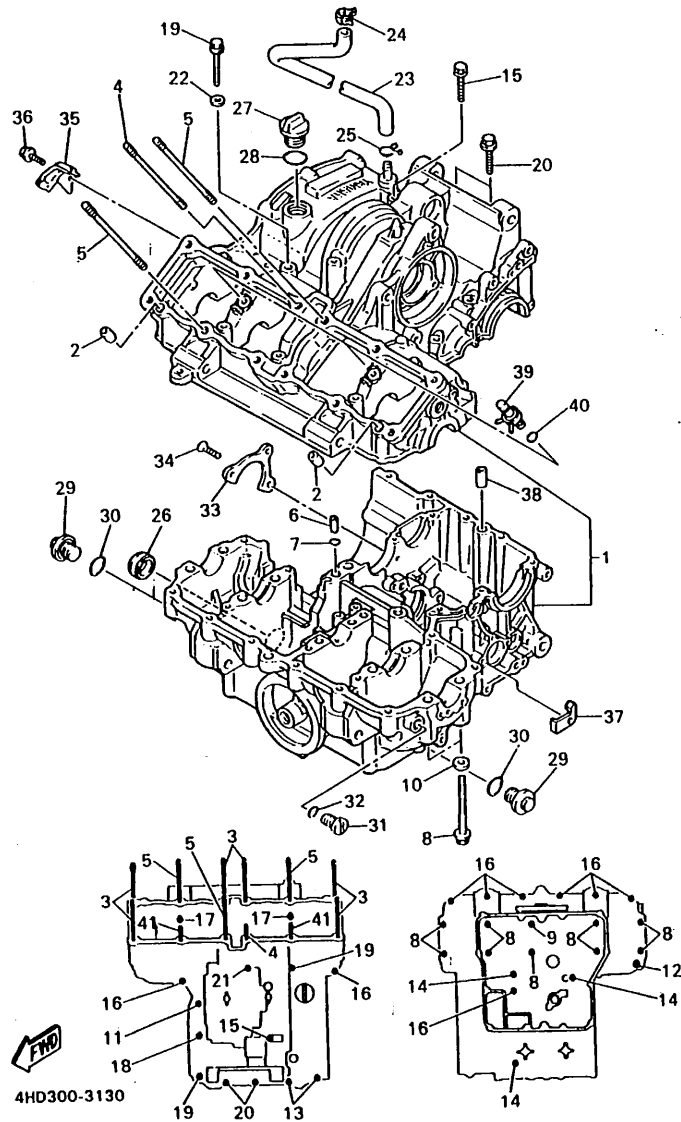

FIG. 13 CARTER

REF. NO.	PIEZAS NO.	DESCRIPCION	CANTIDAD	SUMARIO
1	3GM-15100-53	CARTER COMPLETO	1	
2	99530-10014	PASADOR, DE CLAVIJA	2	
3	90116-10529	ESPARRAGO	6	
4	90116-10528	ESPARRAGO	1	
5	90116-10569	ESPARRAGO	3	
6	90387-05383	CASQUILLO CON VALONA	1	
7	93210-07135	JUNTA TORICA	1	
8	90105-09373	TORNILLO CON ARANDELA	9	
9	90105-09580	TORNILLO CON ARANDELA	1	
10	90201-096J9	ARANDELA PLANA	4	
11	95817-06035	TORNILLO DE REBORDE	1	
12	95817-08045	TORNILLO DE REBORDE	1	
13	95817-06060	TORNILLO DE REBORDE	2	
14	95817-06080	TORNILLO DE REBORDE	3	
15	95817-06140	TORNILLO DE REBORDE	1	
16	95817-08045	TORNILLO DE REBORDE	9	
17	95817-08055	TORNILLO DE REBORDE	2	
18	95817-08065	TORNILLO DE REBORDE	1	
19	95817-08090	TORNILLO DE REBORDE	2	
20	95817-08060	TORNILLO DE REBORDE	2	
21	90105-09555	TORNILLO CON ARANDELA	1	
22	90201-08087	ARANDELA PLANA	1	
23	3FV-11166-00	TUBO RESPIRADERO 1	1	
24	90467-15054	PRESILLA	1	
25	90467-14015	PRESILLA	1	
26	90338-30096	TAPON	1	
27	3FV-15363-00	TAPON DE ACEITE	1	
28	93210-27778	JUNTA TORICA	1