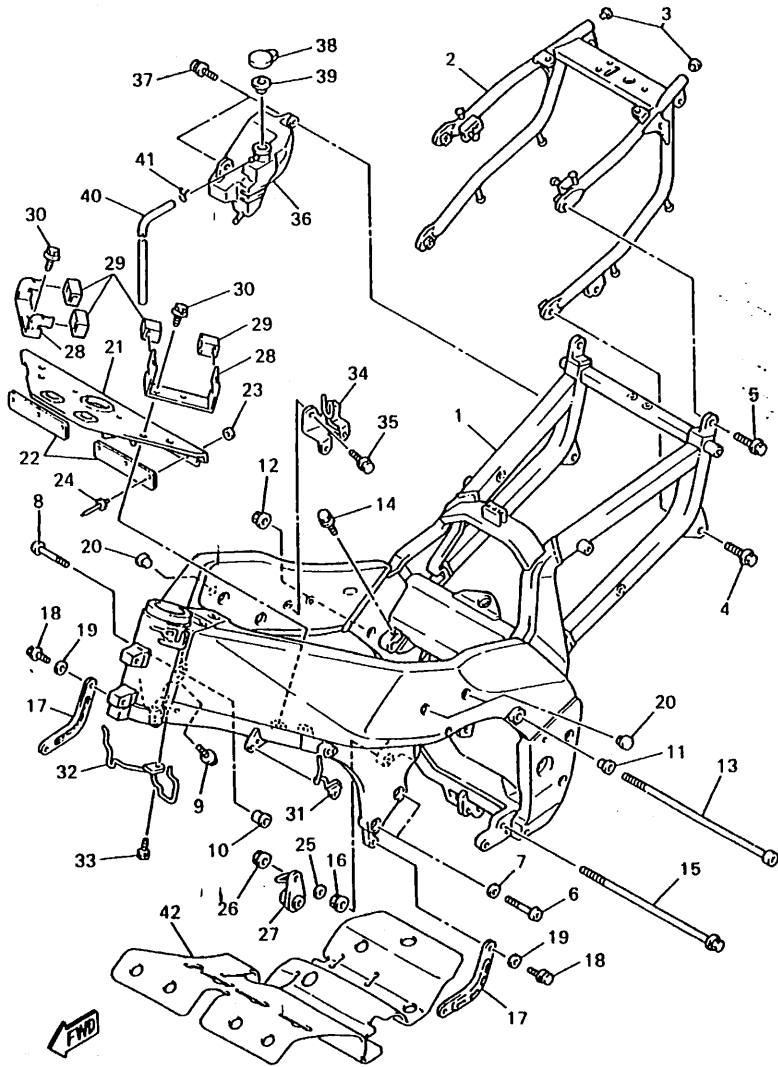

FIG. 20 CUADRO

4HD300-5200

REF. NO.	PIEZAS NO.	DESCRIPCION	CANTIDAD	SUMARIO
1	4FM-21110-10	ARMAZON COMPLETO	1	
2	4FM-21645-01	ASIDERO SILLIN	1	
3	90338-16148	TAPON	2	
4	95814-08035	TORNILLO DE REBORDE	2	
5	95814-08016	TUERCA DE REBORDE	2	
6	91314-10040	PERNO	2	
7	92907-10600	ARANDELA	2	
8	91314-10045	PERNO	2	
9	91314-08030	PERNO	2	
10	90387-115V8	CASQUILLO CON VALONA	2	
11	90387-105V7	CASQUILLO CON VALONA	1	
12	90179-10682	TUERCA	1	
13	90110-10169	TORNILLO ALLEN	1	
14	95817-08030	TUERCA DE REBORDE	2	
15	90105-10716	TORNILLO CON ARANDELA	1	
16	90179-10658	TUERCA	1	
17	4FM-2142K-02	SOPORTE	2	
18	97007-06012	PERNO	2	
19	92907-06600	ARANDELA	2	
20	90338-15202	TAPON	3	
21	4FM-2117M-01	CUBIERTA	1	
22	4FM-2117N-00	CUBIERTA 3	2	
23	90201-04018	ARANDELA PLANA	6	
24	90267-40076	REMACHE CIEGO	6	
25	90201-101J1	ARANDELA PLANA	1	
26	95707-10500	TUERCA DE BRIDA	1	
27	4FM-21446-00	SOPORTE DE SILENCIADOR 2	1	
28	4FM-21359-10	SOPORTE DE BOBINA	2