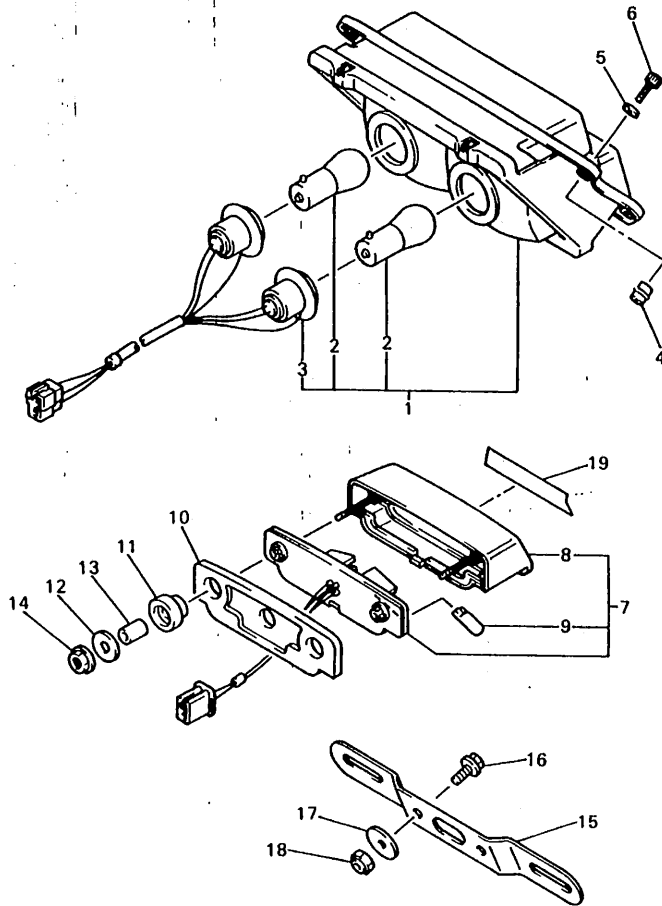

FIG. 46 LUZ DE COLA

REF. NO.	PIEZAS NO.	DESCRIPCION	CANTIDAD	SUMARIO
1	4FM-84710-00	CONJT. FARO TRASERO	1	
2	1A2-84714-41	•BOMBILLA (12V-21/5W)	2	
3	4FM-84735-00	•CABLE COMPLETA	1	
4	90179-05523	TUERCA	4	
5	92907-05600	ARANDELA, PLANA	4	
6	90110-05112	TORNILLO ALLEN	4	
7	4FM-84745-00	UNIDAD DE LUZ DE LICENCIA COMP	1	
8	4FM-84749-00	•CUERPO PLACA LICENCA	1	
9	2JE-84744-00	•AMPOLLETA (12V-5W)	2	
10	3F9-84742-00	ASIENTO DE BASE	1	
11	3F9-84553-00	AMORTIGUADOR	2	
12	90201-05033	ARANDELA PLANA	2	
13	90387-06241	CASQUILLO CON VALONA	2	
14	95707-05500	TUERCA DE BRIDA	2	
15	3YF-84751-00	SOPORTE DE LICENCIA	1	
16	95027-06016	PERNO, DE BRIDA	2	
17	90201-06059	ARANDELA PLANA	2	
18	95607-06100	TUERCA AUTOBLOCANTE	2	
19	99236-00080	EMBLEMA, YAMAHA	1	

4HD300-3480

F11